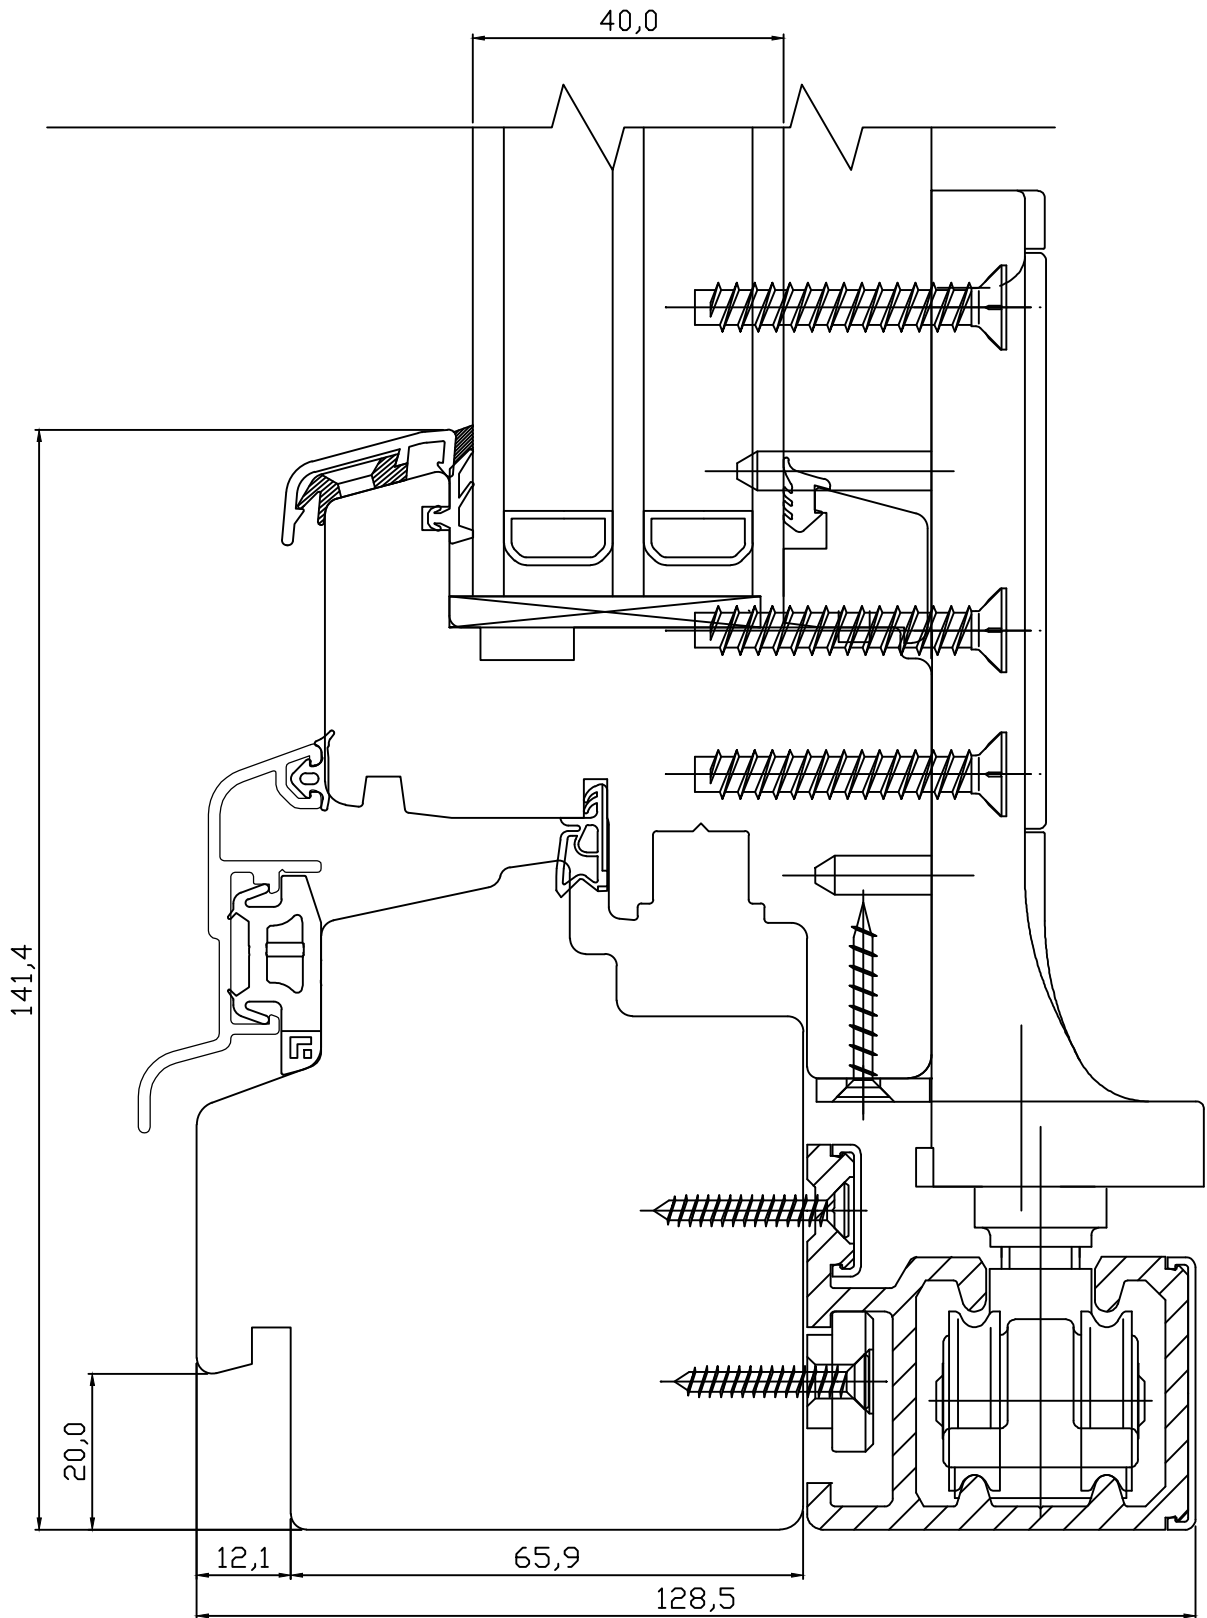

TOOTMINE.

Viking Window AS
Mõo, Järvamaa 72751 tlf.372 38 48 900

VIKING DK13 FOLDING PATIO DOOR CROSS SECTION OF SILL

JOONISE NR:
DK13.2.42

KUUPÄEV: 10.09.13 VJ.

MÕÖT: 1:1

REVISION A:

REVISION B:

REVISION C:

KINNITATUD:

RN.

Tootja jätab endale õiguse teha muudatusi !