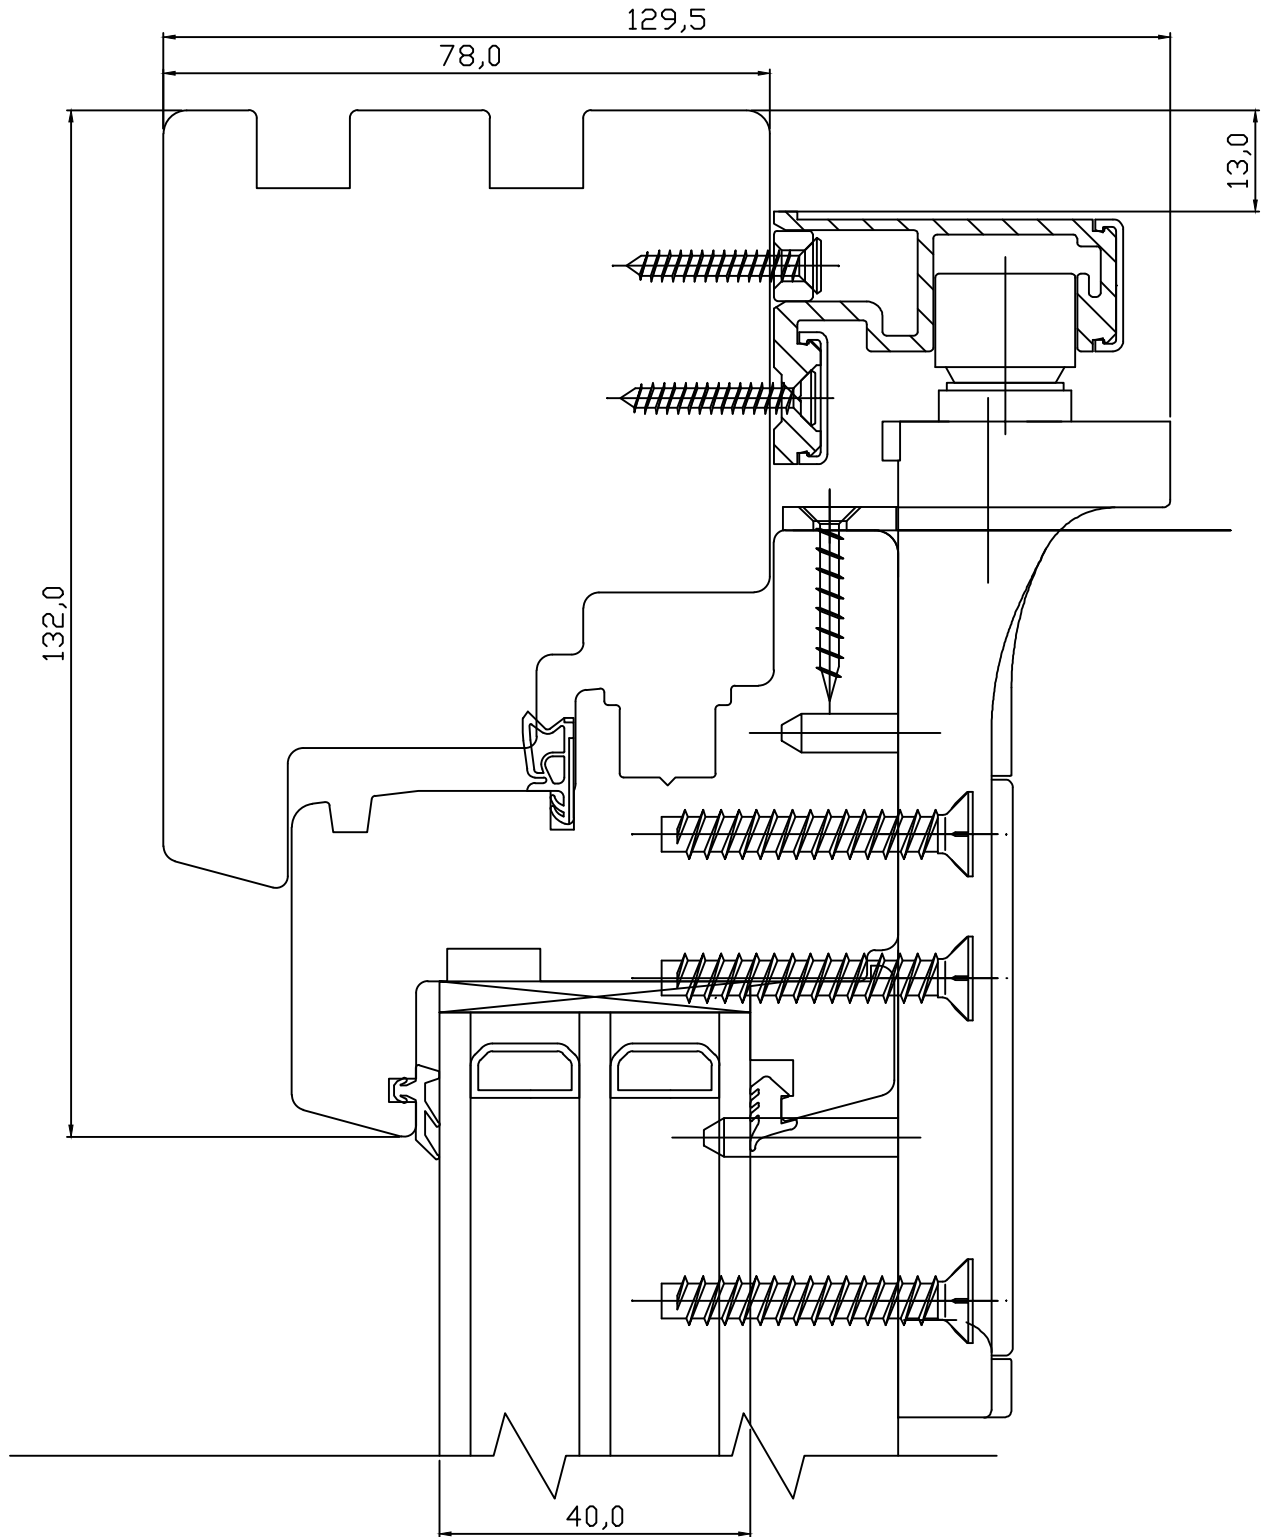

TOOTMINE.

Viking Window AS
Mõo, Järvamaa 72751 tlf.372 38 48 900

VIKING DK13 FOLDING PATIO DOOR CROSS SECTION OF HEAD

JOONISE NR:
DK13.2.43

KUUPÄEV: 09.09.13 VJ.

MÕÖT: 1:1

REVISION A:

REVISION B:

REVISION C:

KINNITATUD:

RN.

Tootja jätab endale õiguse teha muudatusi !