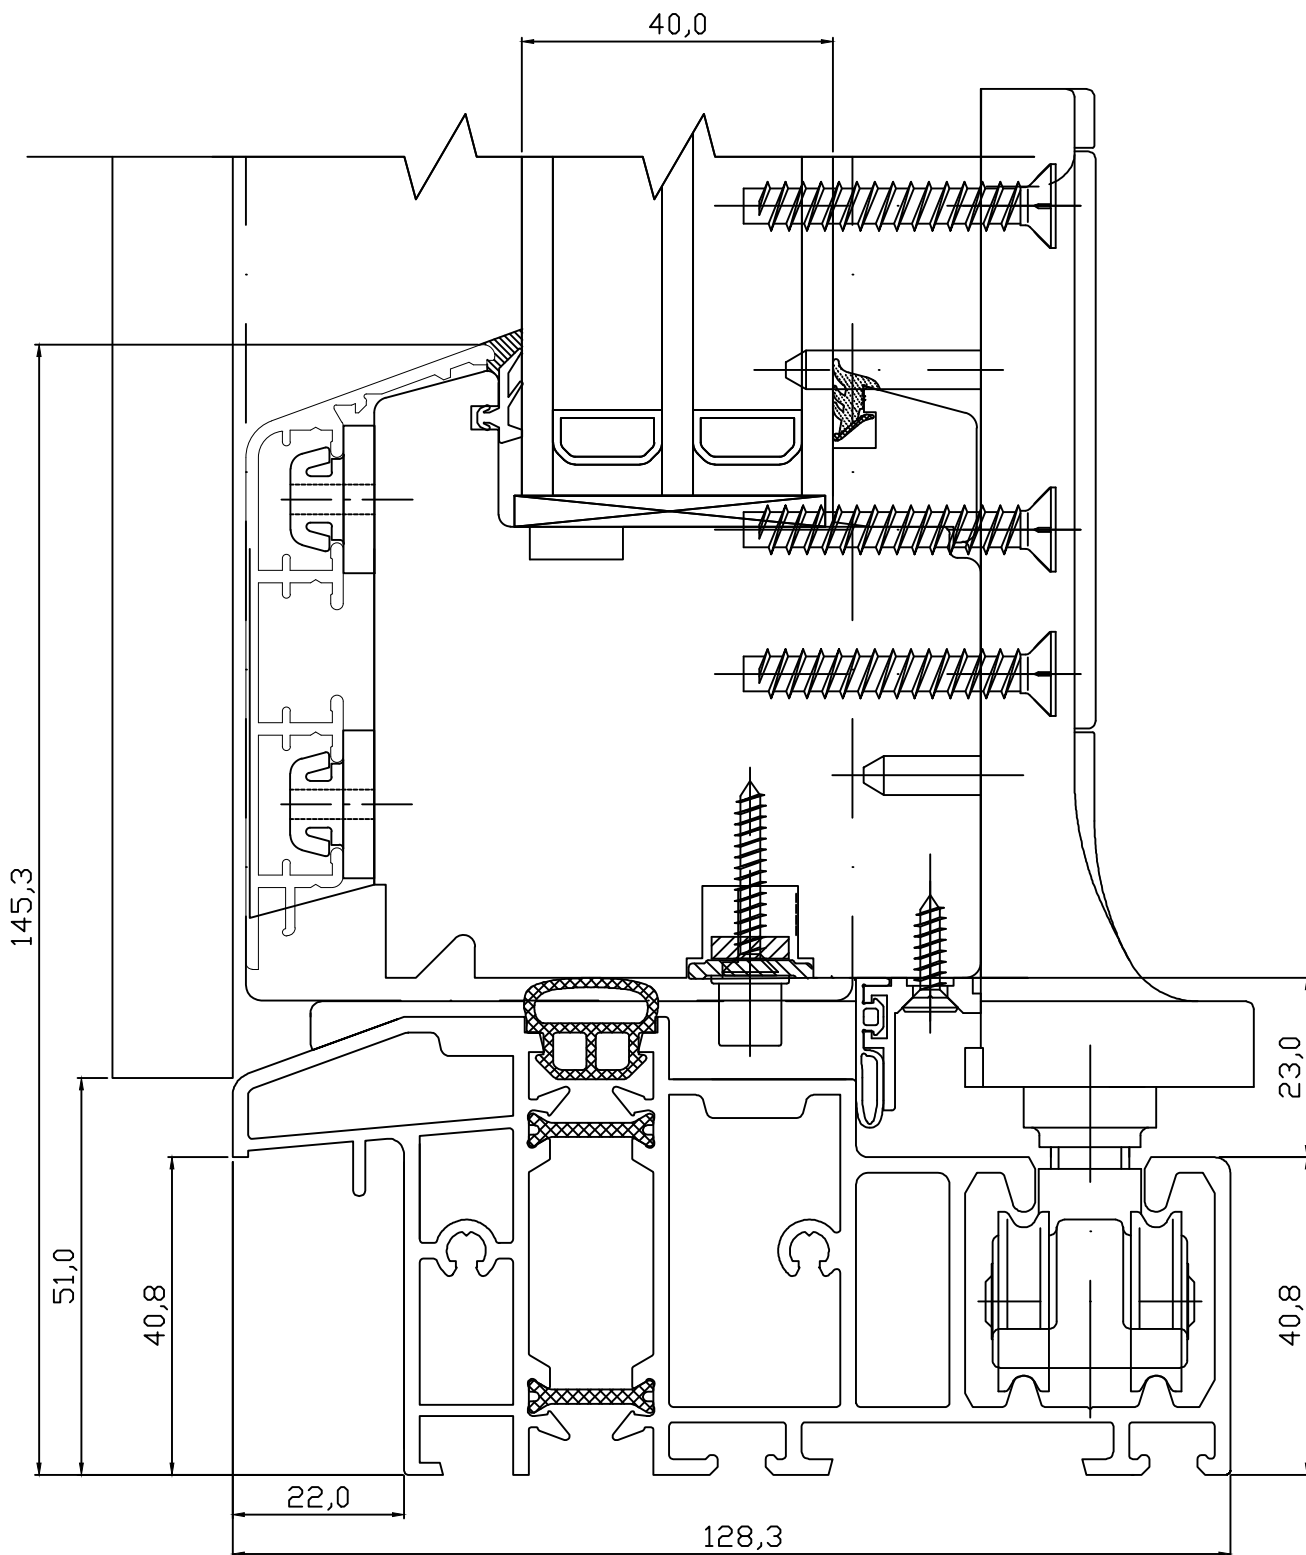

TOOTMINE.

Viking Window AS
Mõo, Järvamaa 72751 tlf.372 38 48 900

VIKING DK13 FOLDING ALUCLAD PATIO DOOR CROSS SECTION OF LOW THRESHOLD

JOONISE NR:

DKA13.2.33

KUUPÄEV: 20.05.13

VJ.

MÕÖT: 1:1

REVISION A:

REVISION B:

REVISION C:

KINNITATUD:

RN.

Tootja jätab endale õiguse teha muudatusi !