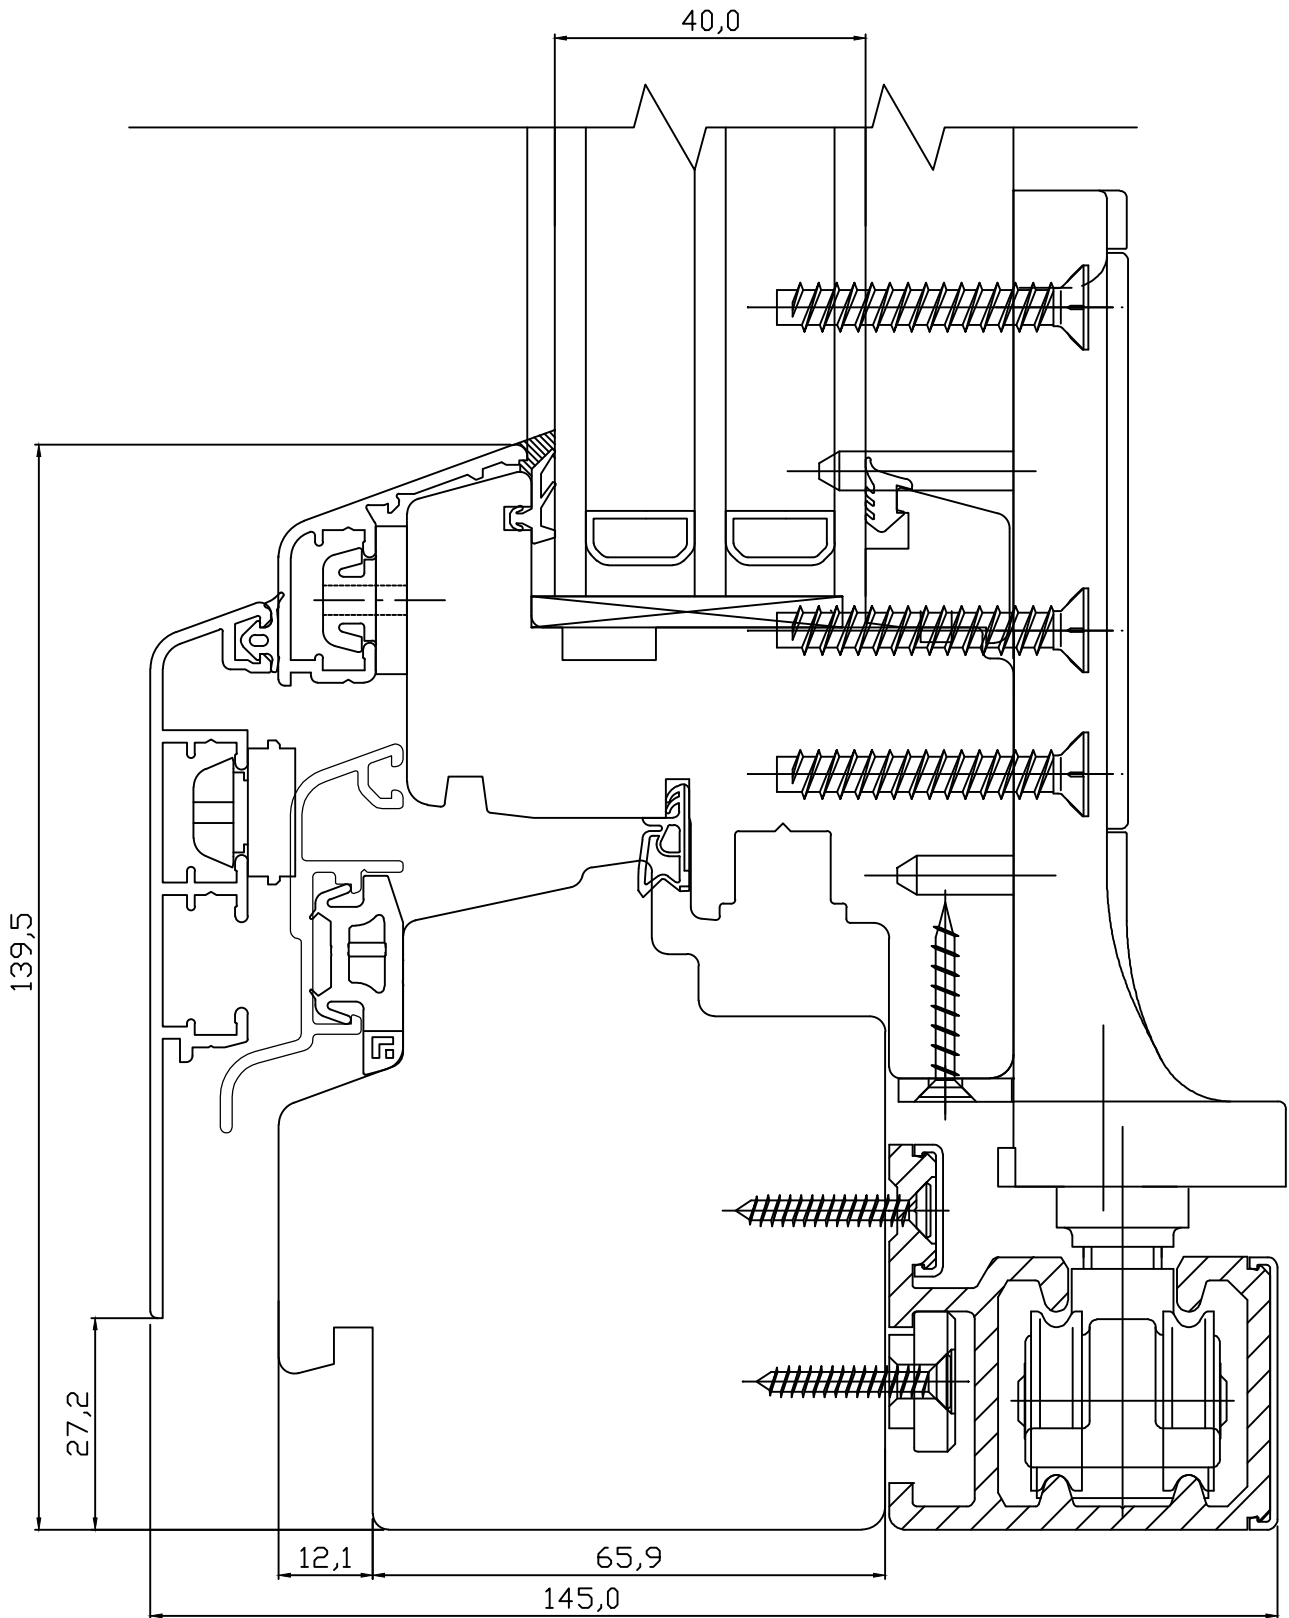

TOOTMINE.

Viking Window AS
Mõo, Järvamaa 72751 tlf.372 38 48 900

VIKING DK13 FOLDING ALUCLAD PATIO DOOR CROSS SECTION OF SILL

JOONISE NR:
DKA13.2.42

KUUPÄEV: 10.09.13 VJ.

MÕÖT: 1:1

REVISION A:

REVISION B:

REVISION C:

KINNITATUD:

RN.

Tootja jätab endale õiguse teha muudatusi !