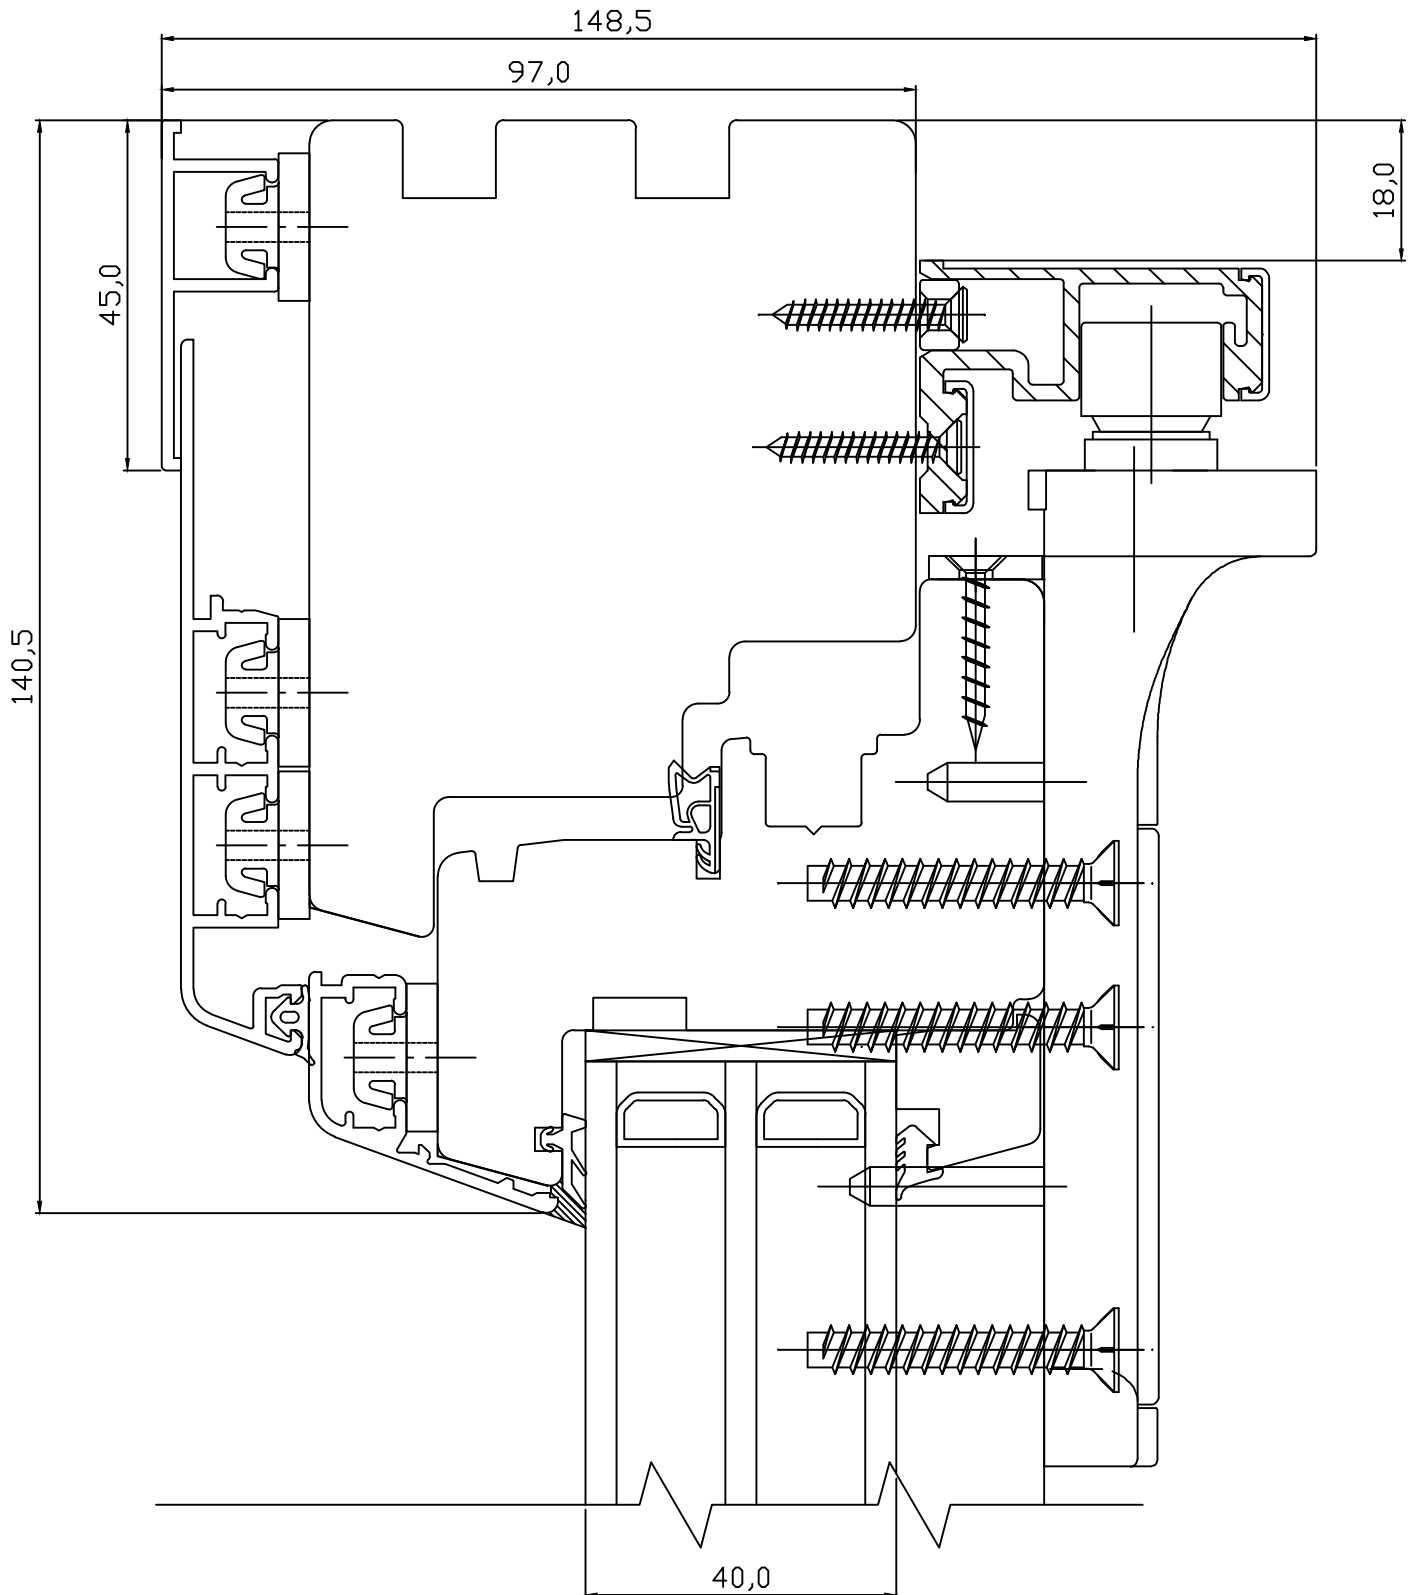

TOOTMINE.

Viking Window AS
Mõo, Järvamaa 72751 tlf.372 38 48 900

VIKING DK13 FOLDING ALUCLAD PATIO DOOR CROSS SECTION OF HEAD

JOONISE NR:
DKA13.2.43

KUUPÄEV: 09.09.13 VJ.

MÕÖT: 1:1

REVISION A:

REVISION B:

REVISION C:

KINNITATUD:

RN.

Tootja jätab endale õiguse teha muudatusi !