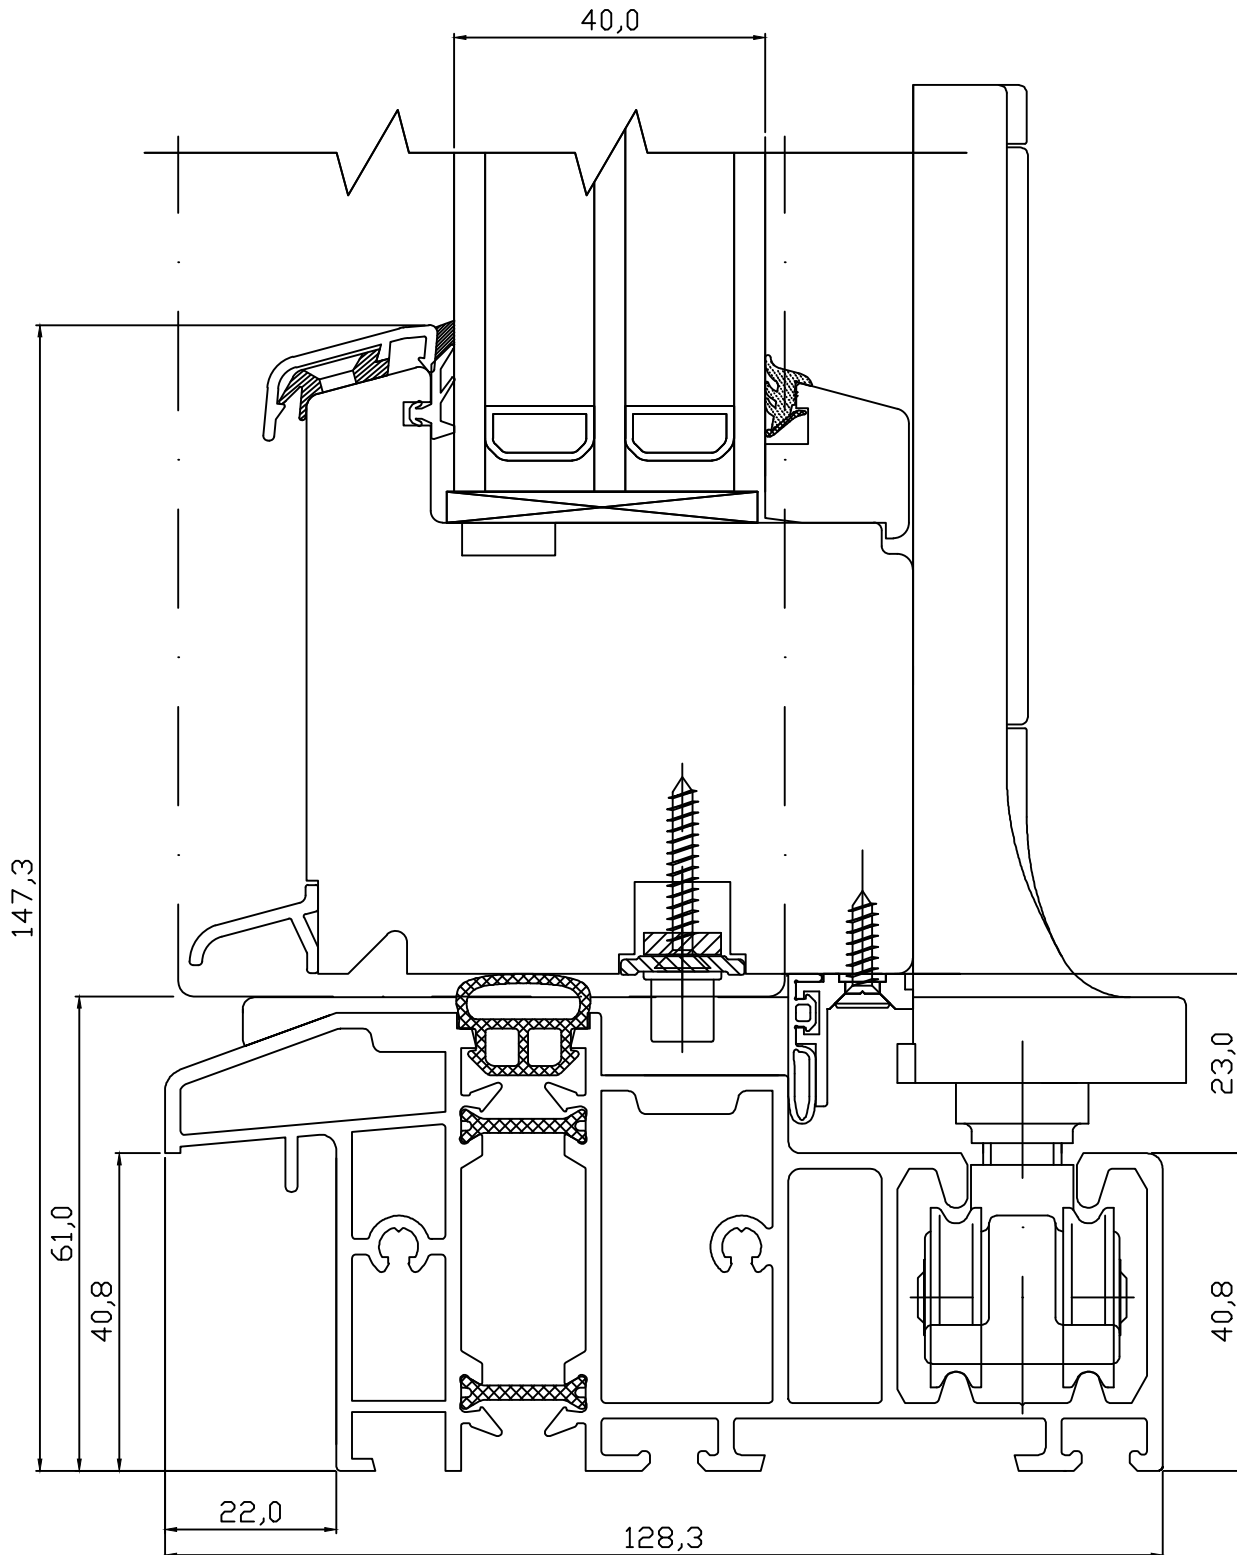

TOOTMINE.

Viking Window AS
Mäo, Järvamaa 72751 tlf.372 38 48 900

**VIKING DK13 FOLDING PATIO DOOR
CROSS SECTION OF LOW THRESHOLD**

JOONISE NR:
DK13.2.33

KUUPÄEV: 26.02.13 VJ.

MÕÖT: 1:1

REVISION A:

REVISION B:

REVISION C:

KINNITATUD:

RN.

Tootja jätab endale õiguse teha muudatusi !