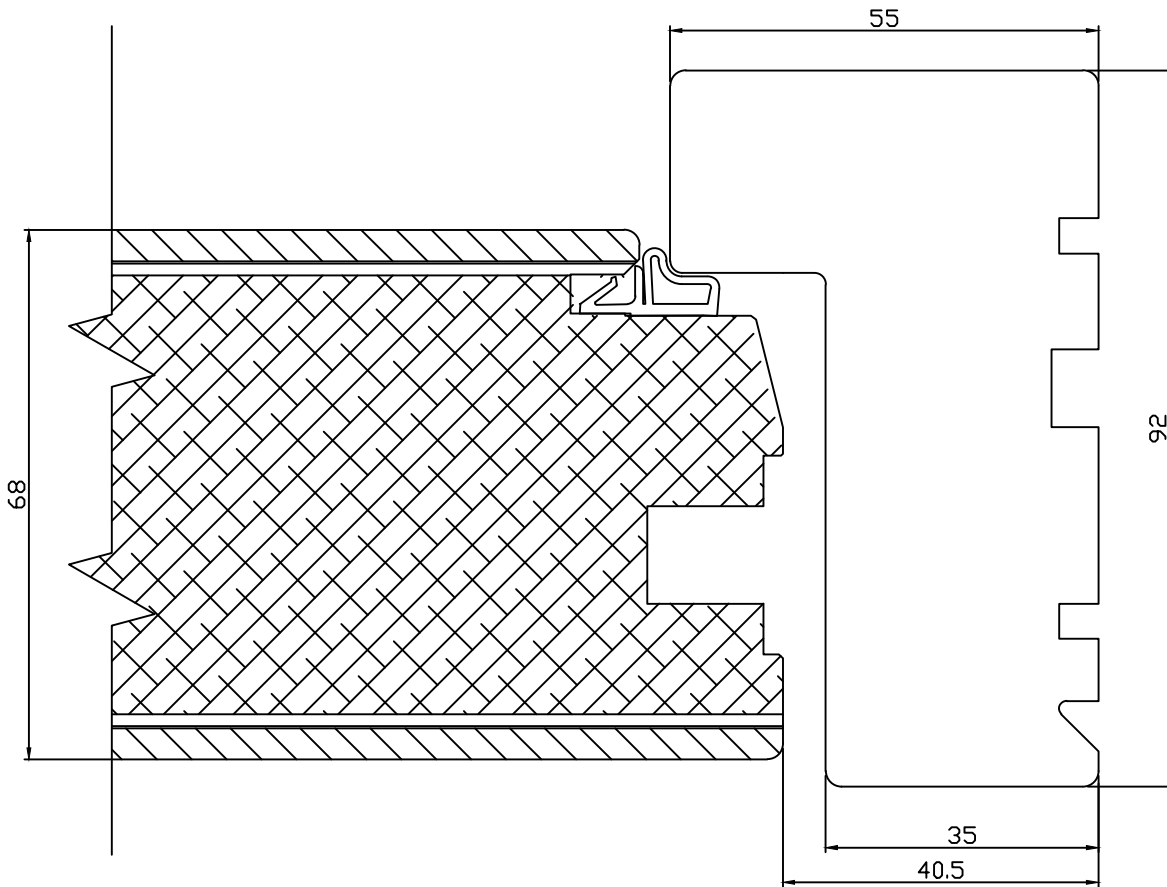

TOOTMINE.

Viking Window AS
Mõo, Järvamaa 72751 tlf.372 38 48 900

VIKING SW11 OUTW.OP. PANEL DOOR CROSS SECTION OF HINGES SIDE

JONISE NR:
SWKU2.03

KUUPÄEV: 23.05.11 VJ.

MÕÖT: 1:1

REVISION A:

REVISION B:

REVISION C:

KINNITATUD:

RN.