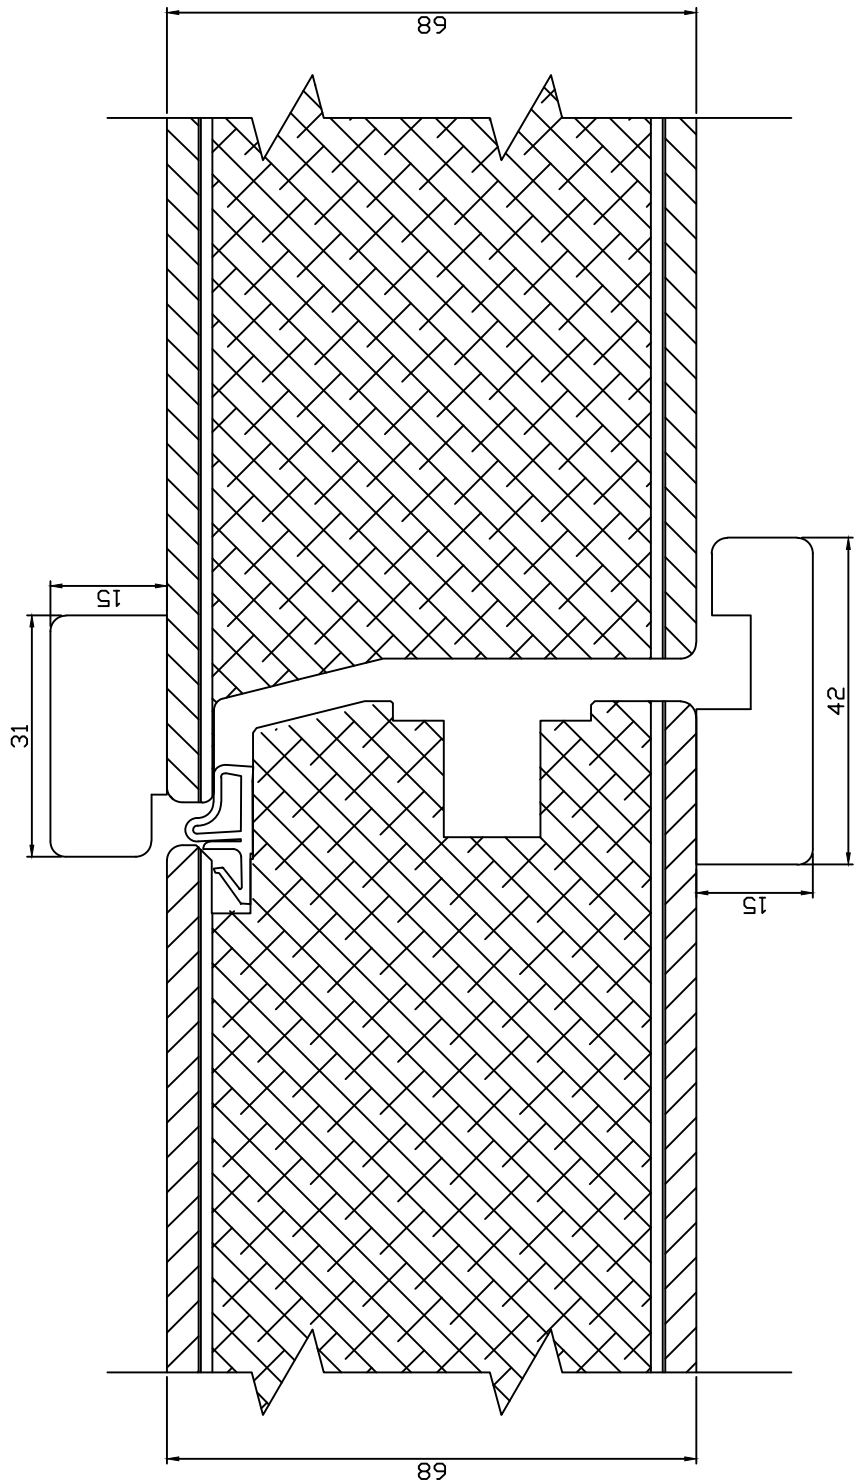

REVISION A:

REVISION B:

REVISION C:

KINNITATUD:

RN.

TOOTMINE.

Viking Window AS	
Mäo, Järvamaa 72751 tlf.372 38 48 900	
KUUPÄEV:	23.05.11 VJ.
REVISION A:	28.07.11 VJ.
REVISION B:	28.09.11 VJ.
REVISION C:	

**VIKING SW11 OUTW.OP. PANEL DOOR – MIDDLE
CROSS SECTION OF DOUBLE DOOR – MIDDLE**