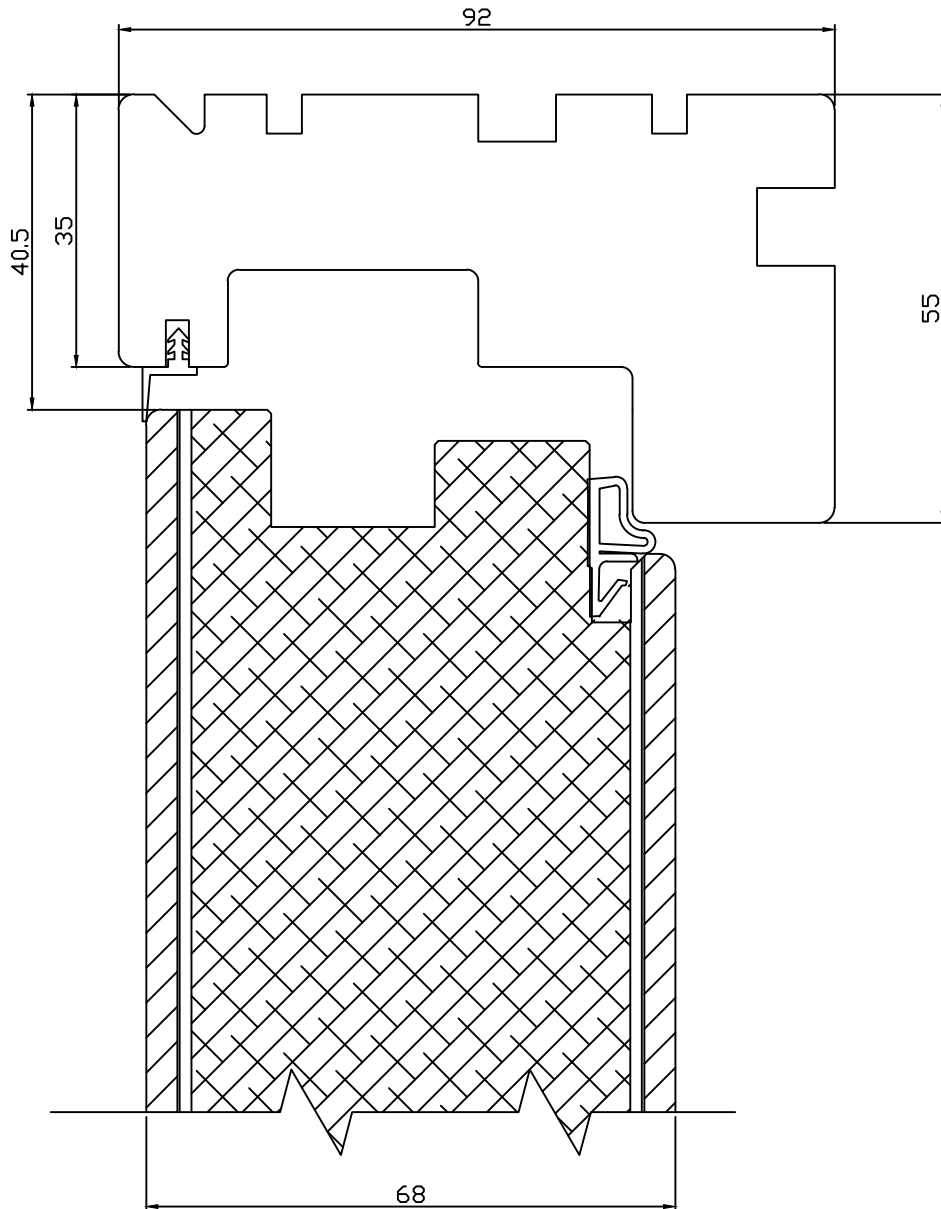

KINNITATUD:

RN.

TOOTMINE.

Viking Window AS
Mõo, Järvamaa 72751 tlf.372 38 48 900

VIKING SW11 INW.OP. PANEL DOOR CROSS SECTION OF HEAD

JOONISE NR:
SWKU2.08

KUUPÄEV: 23.05.11 VJ.

MÕÖT: 1:1