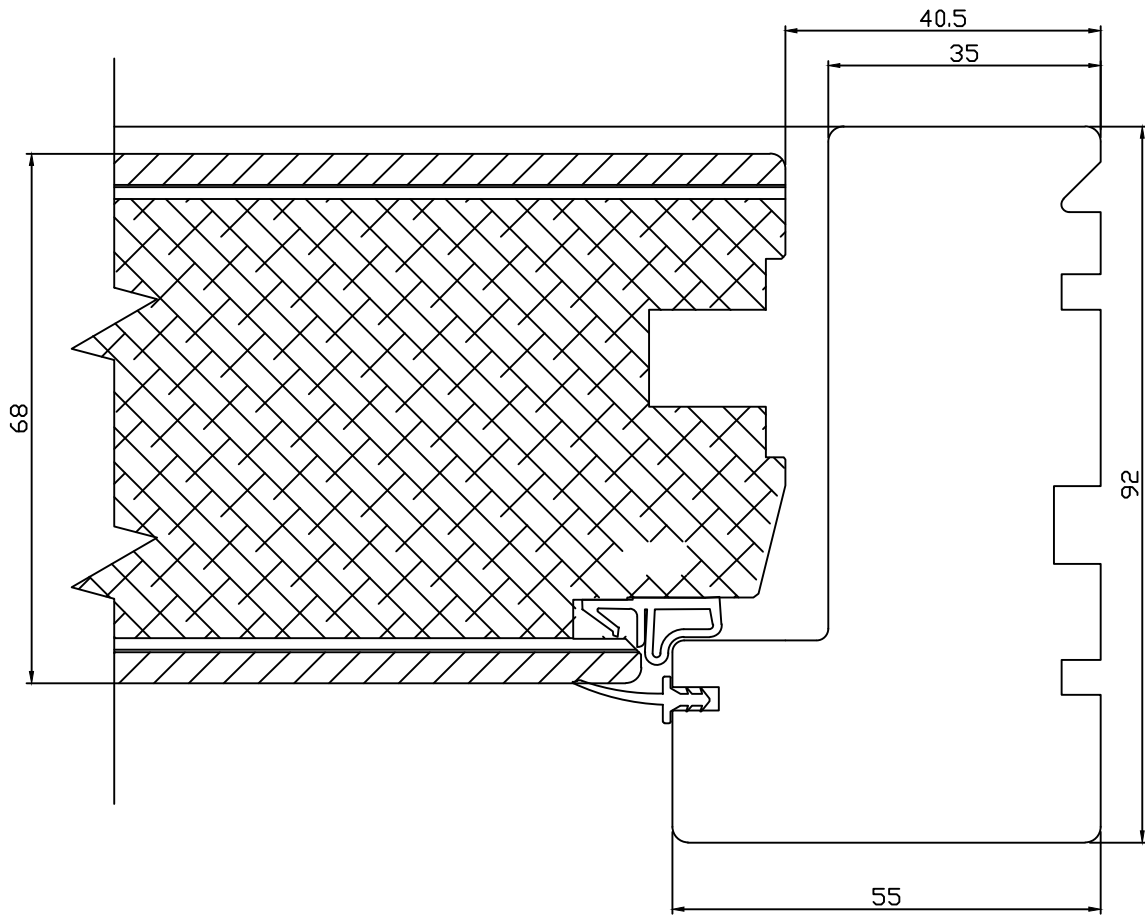

REVISION B:

REVISION C:

KINNITATUD:

RN.

TOOTMINE.

Viking Window AS
Mõo, Järvamaa 72751 tlf.372 38 48 900

VIKING SW11 INW.OP. PANEL DOOR CROSS SECTION OF HINGES SIDE

JONISE NR:
SWKU2.06