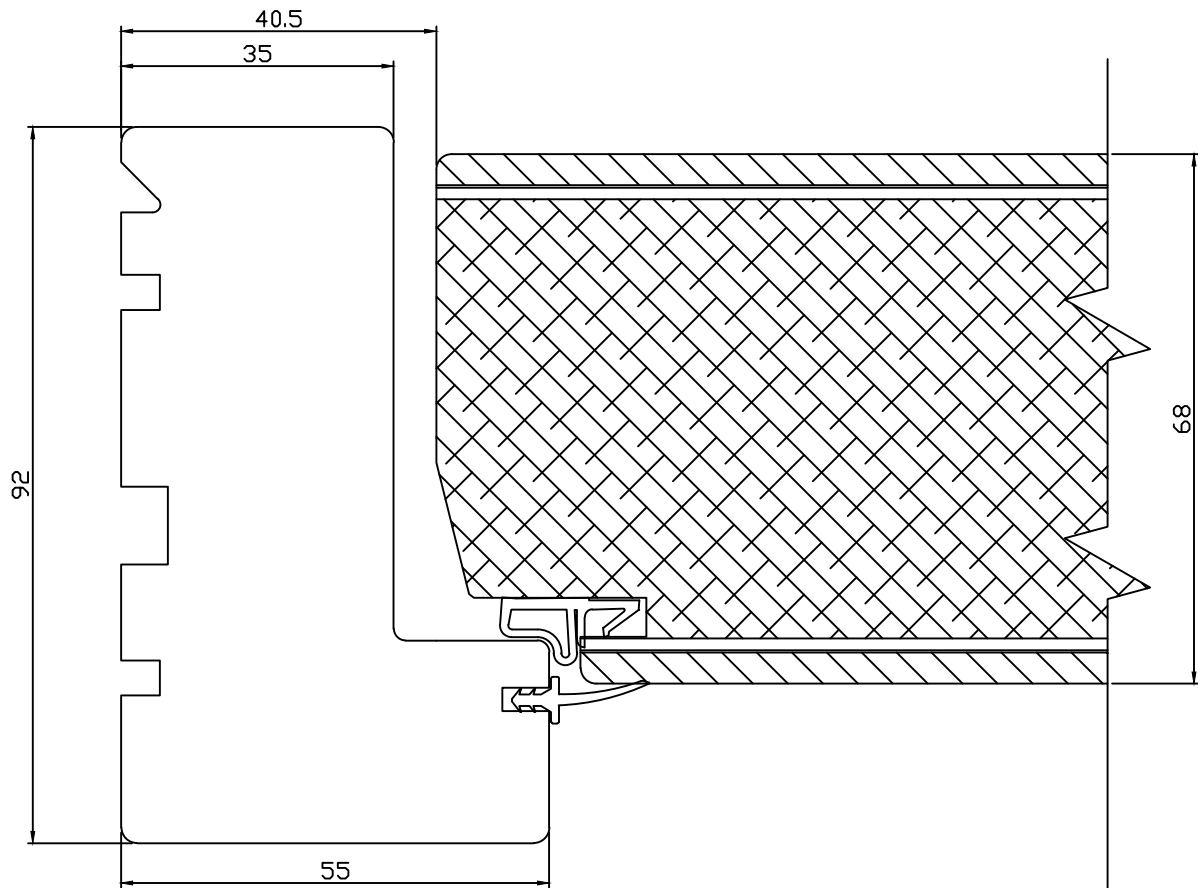

TOOTMINE.

Viking Window AS
Mõo, Järvamaa 72751 tlf.372 38 48 900

VIKING SW11 INW.OP. PANEL DOOR CROSS SECTION OF HINGES SIDE

JONISE NR:
SWKU2.06

KUUPÄEV: 23.05.11 VJ.

MÕÖT: 1:1

REVISION A:

REVISION B:

REVISION C:

KINNITATUD:

RN.