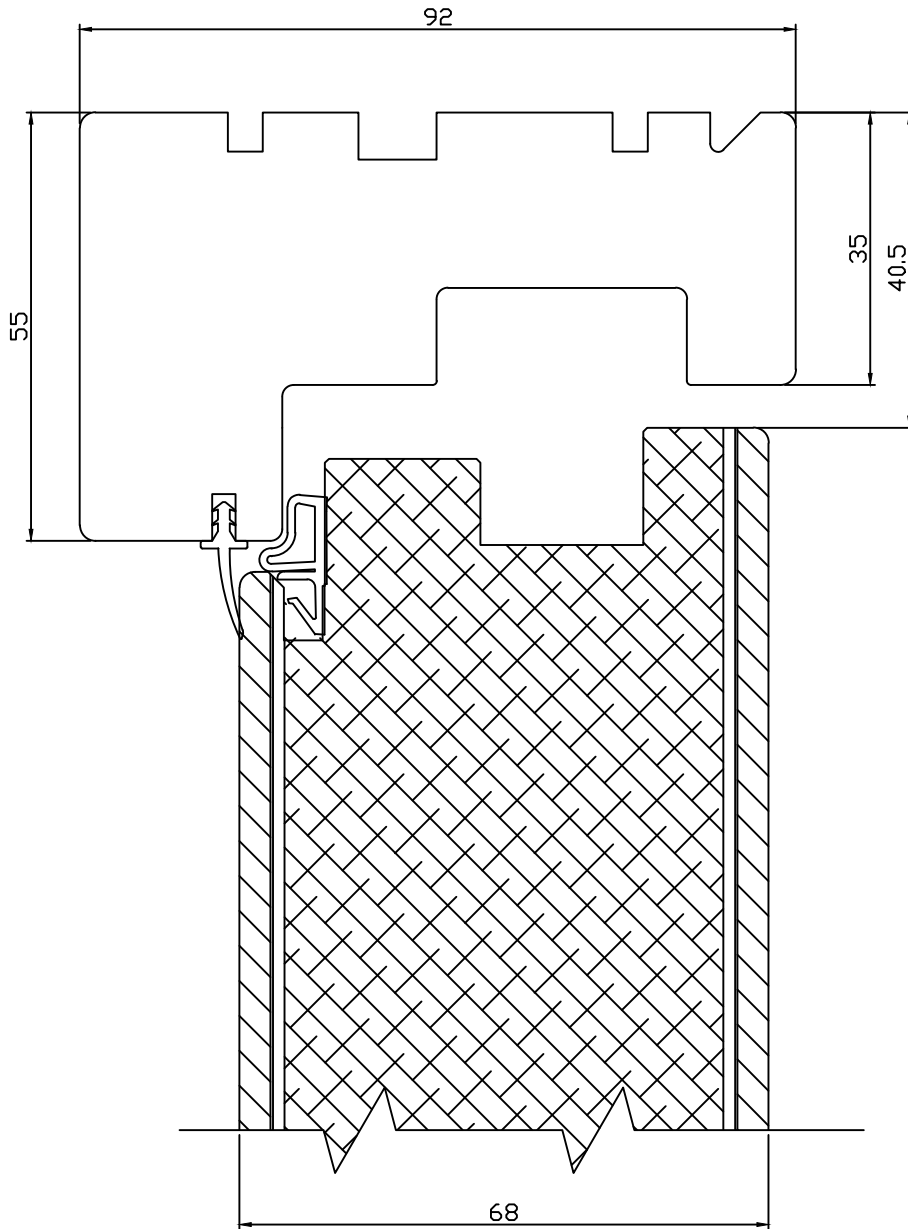

TOOTMINE.

Viking Window AS
Mõo, Järvamaa 72751 tlf.372 38 48 900

VIKING SW11 INW.OP. PANEL DOOR CROSS SECTION OF HEAD

JOONISE NR:
SWKU2.08

KUUPÄEV: 23.05.11 VJ.

MÕÖT: 1:1

REVISION A:

REVISION B:

REVISION C:

KINNITATUD:

RN.