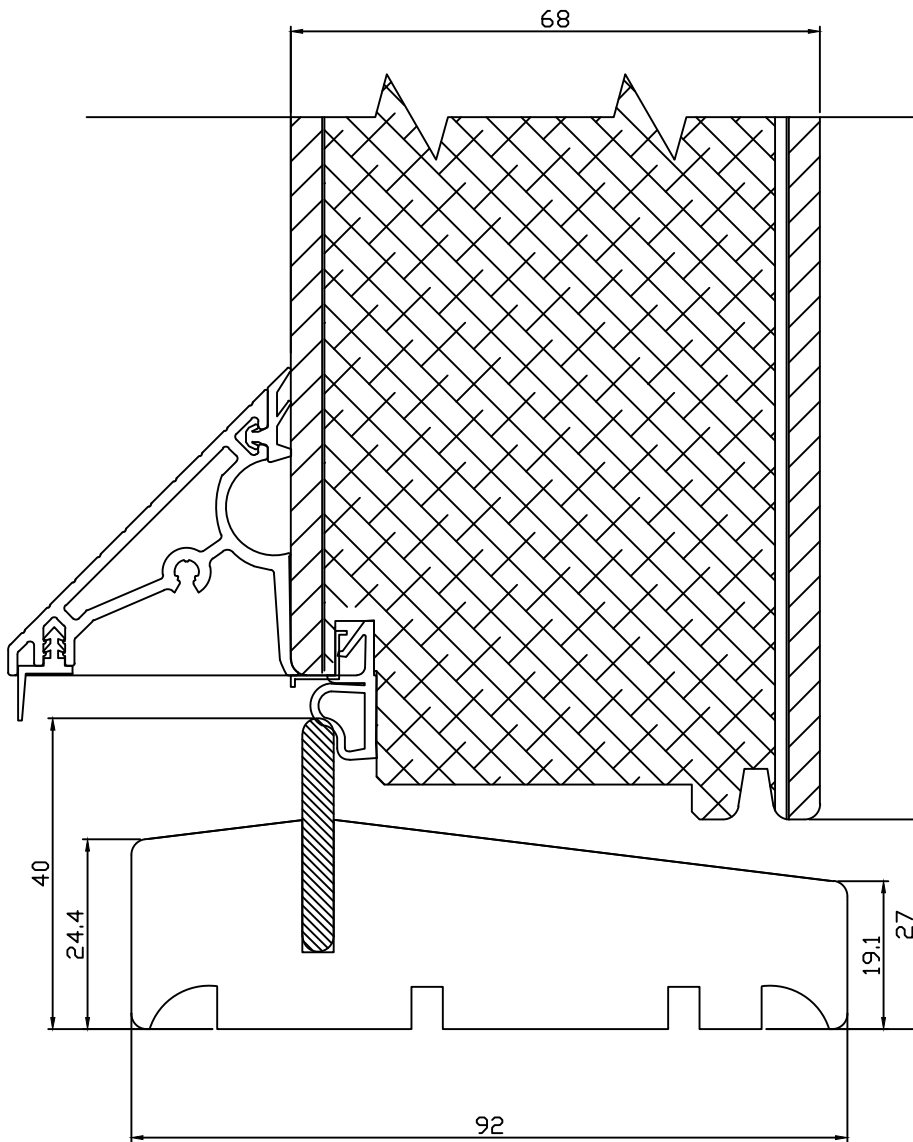

TOOTMINE.

Viking Window AS
Mõo, Järvamaa 72751 tlf.372 38 48 900

VIKING SW11 INW.OP. PANEL DOOR CROSS SECTION OF THRESHOLD

JONISE NR:
SWKU2.02

KUUPÄEV: 23.05.11 VJ.

MÕÖT: 1:1

REVISION A:

REVISION B:

REVISION C:

KINNITATUD:

RN.