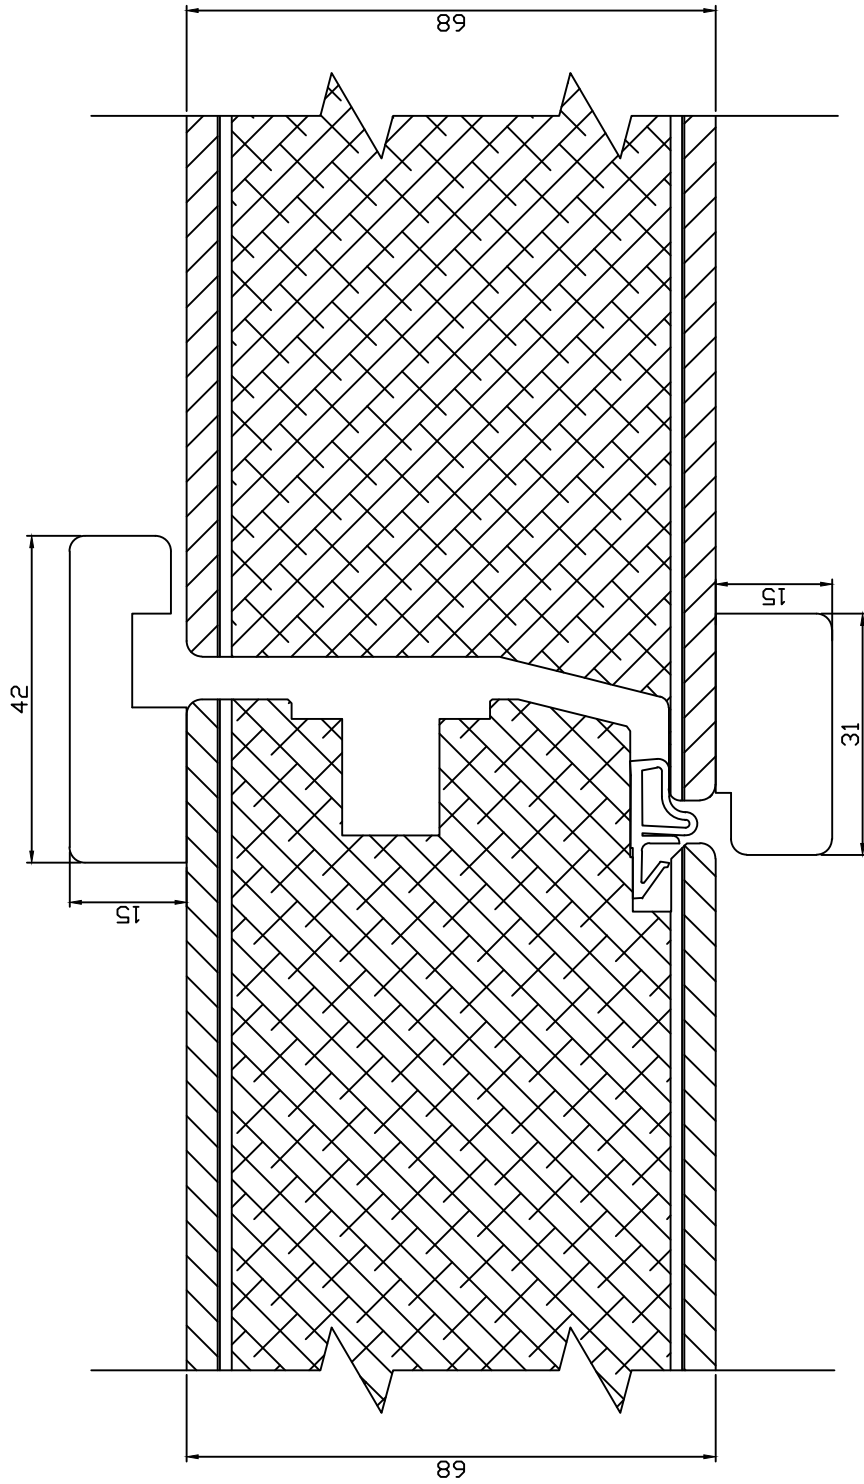

TOOTMINE.

Viking Window AS
Mäo, Järvamaa 72751 tlf.372 38 48 900

KUUPÄEV: 23.05.11 VJ.

REVISION A: 28.07.11 VJ.

REVISION B: 17.11.11 VJ.

REVISION C:

VIKING SW11 INW.OP. PANEL DOOR
CROSS SECTION OF DOUBLE DOOR – MIDDLE

JOONISE NR:

SWKU2.10

MÖÖT: 1:1

KINNITATUD:

RN.

K959 + veenina pikkus