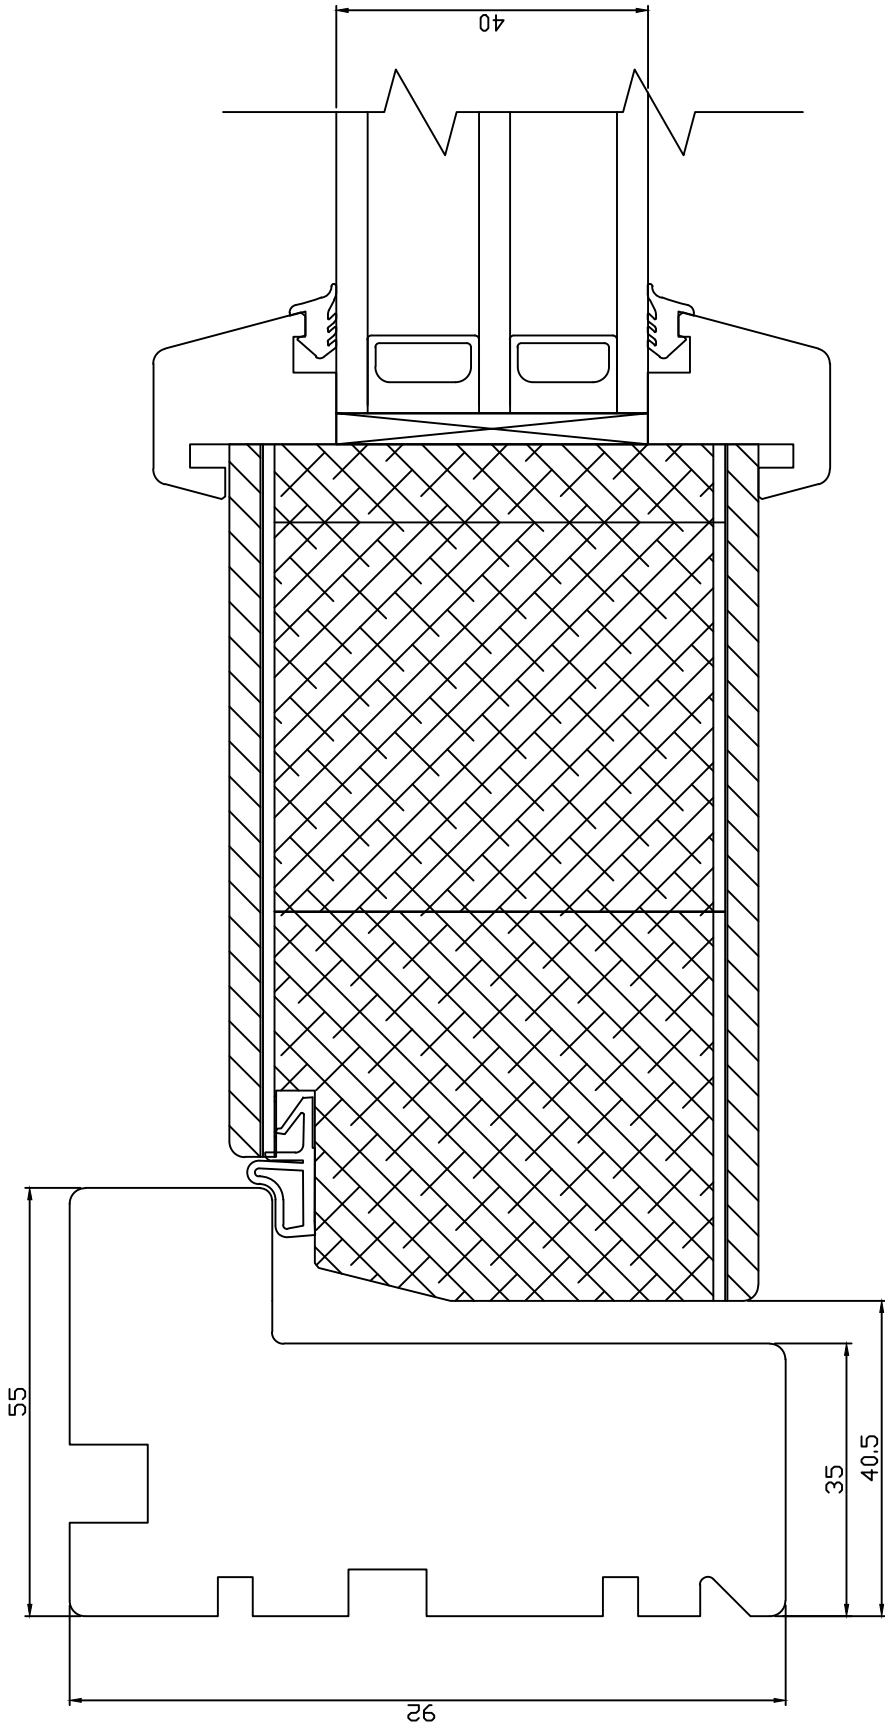

VIKING SW11 OUTW.OP. PANEL DOOR
CROSS SECTION OF ESPAGNOLETTE SIDE
WITH THE GLAZING UNIT

TOOTMINE.		JOONISE NR:
Viking Window AS		SWKU2.13
Mäo, Järvamaa 72751 tlf.372 38 48 900		MÖÖT: 1:1
KUUPÄEV:	23.05.11	VJ.
REVISION A:		
REVISION B:		
REVISION C:		
		KINNITATUD:
		RN.