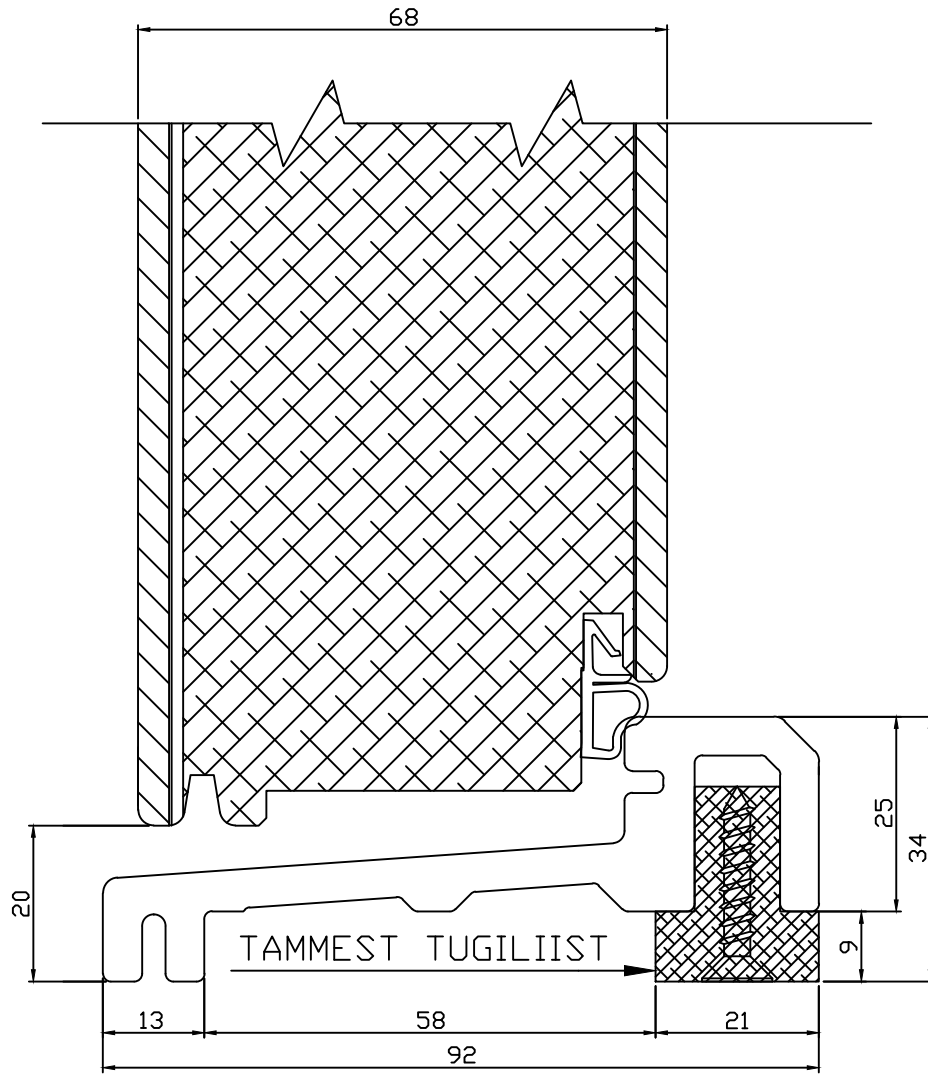

TOOTMINE.

Viking Window AS
Mõo, Järvamaa 72751 tlf.372 38 48 900

**VIKING SW11 OUTW.OP. PANEL DOOR
CROSS SECTION OF THRESHOLD**

JONISE NR:
SWKU2.01

KUUPÄEV: 23.05.11 VJ.

MÕOT: 1:1

REVISION A:

REVISION B:

REVISION C:

KINNITATUD:

RN.