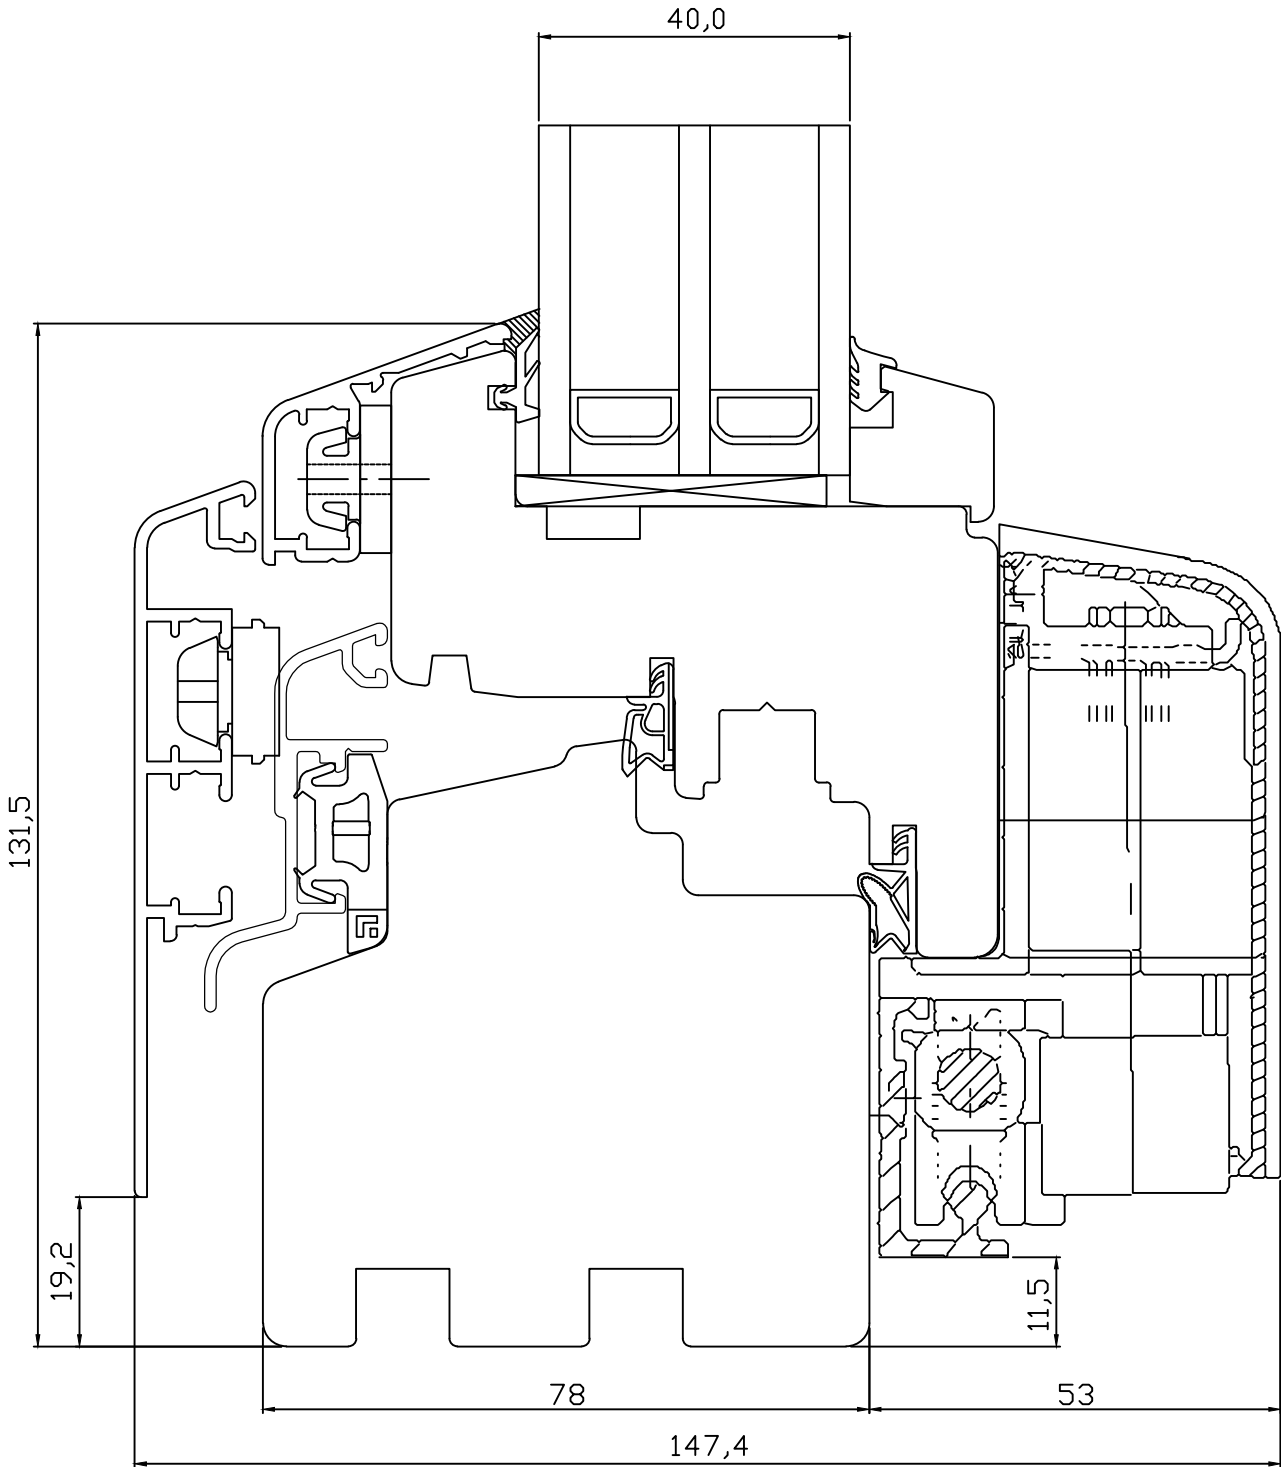

TOOTMINE.

Viking Window AS
Mõo, Järvamaa 72751 tlf.372 38 48 900

**VIKING DK13 TILT & SLIDE PATIO DOOR
CROSS SECTION OF HEAD**

JOONISE NR:
DK10.2.0034

KUUPÄEV: 25.11.10 VJ.

MÕÖT: 1:1

REVISION A:

REVISION B: