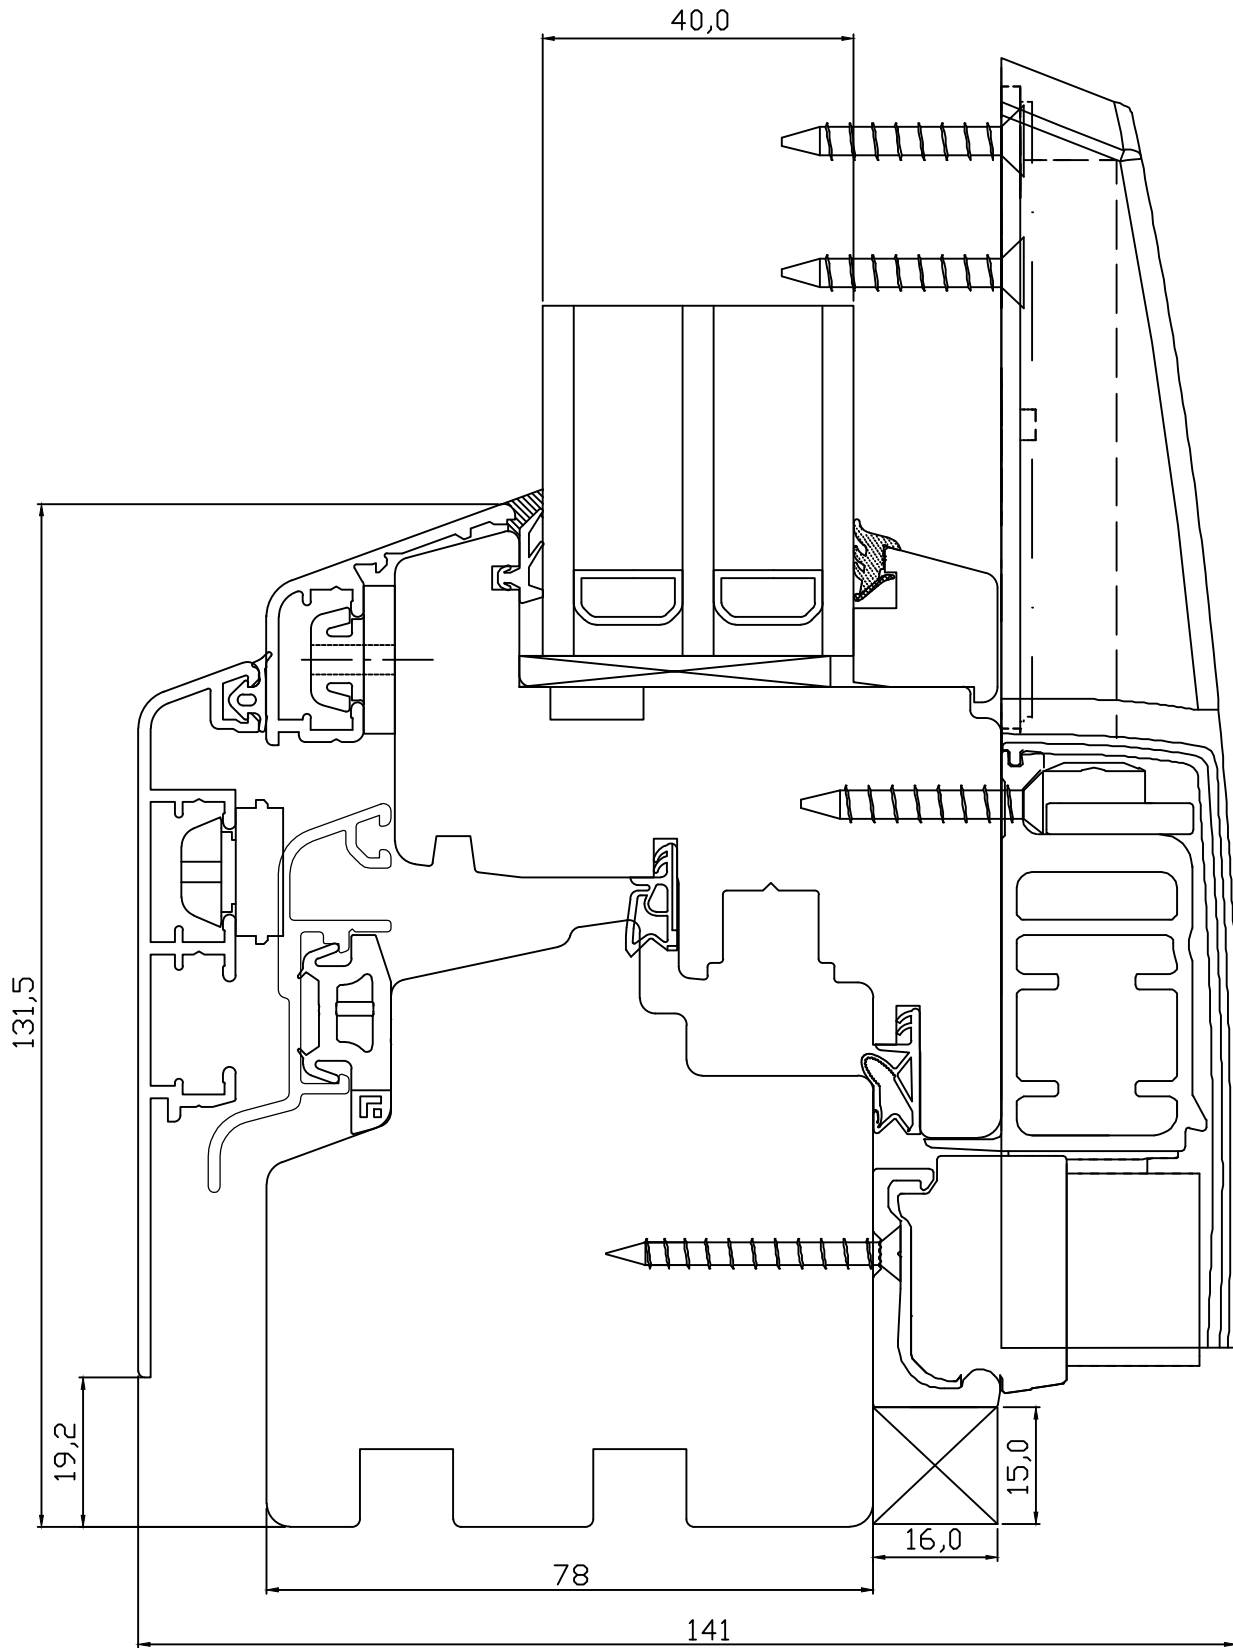

TOOTMINE.

Viking Window AS
Mõo, Järvamaa 72751 tlf.372 38 48 900

KUUPÄEV: 20.03.14 EJ.

REVISION A:

REVISION B:

REVISION C:

VIKING DK13 TILT & SLIDE ALUCLAD PATIO DOOR

ROTO PATIO 160S

CROSS SECTION OF SILL

DISSE NR:
DKA13.2.60

MÕÖT: 1:1

KINNITATUD:

RN.