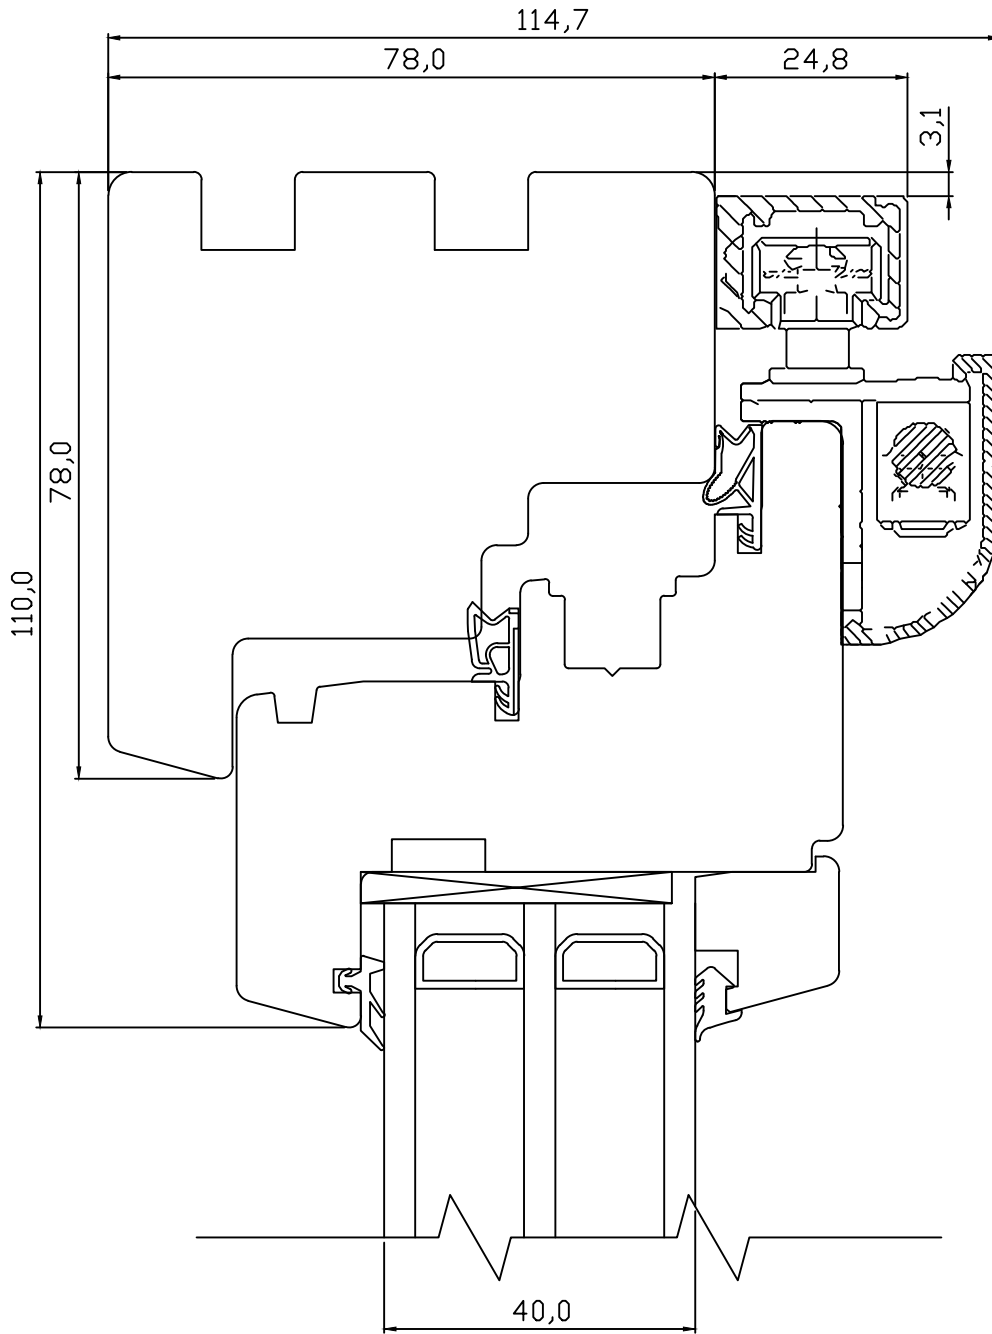

TOOTMINE.

Viking Window AS
Mõo, Järvamaa 72751 tlf.372 38 48 900

**VIKING DK13 TILT & SLIDE PATIO DOOR
CROSS SECTION OF HEAD**

JOONISE NR:
DK10.2.0034

KUUPÄEV: 25.11.10 VJ.

MÕÖT: 1:1

REVISION A:

REVISION B:

REVISION C:

KINNITATUD:

RN.