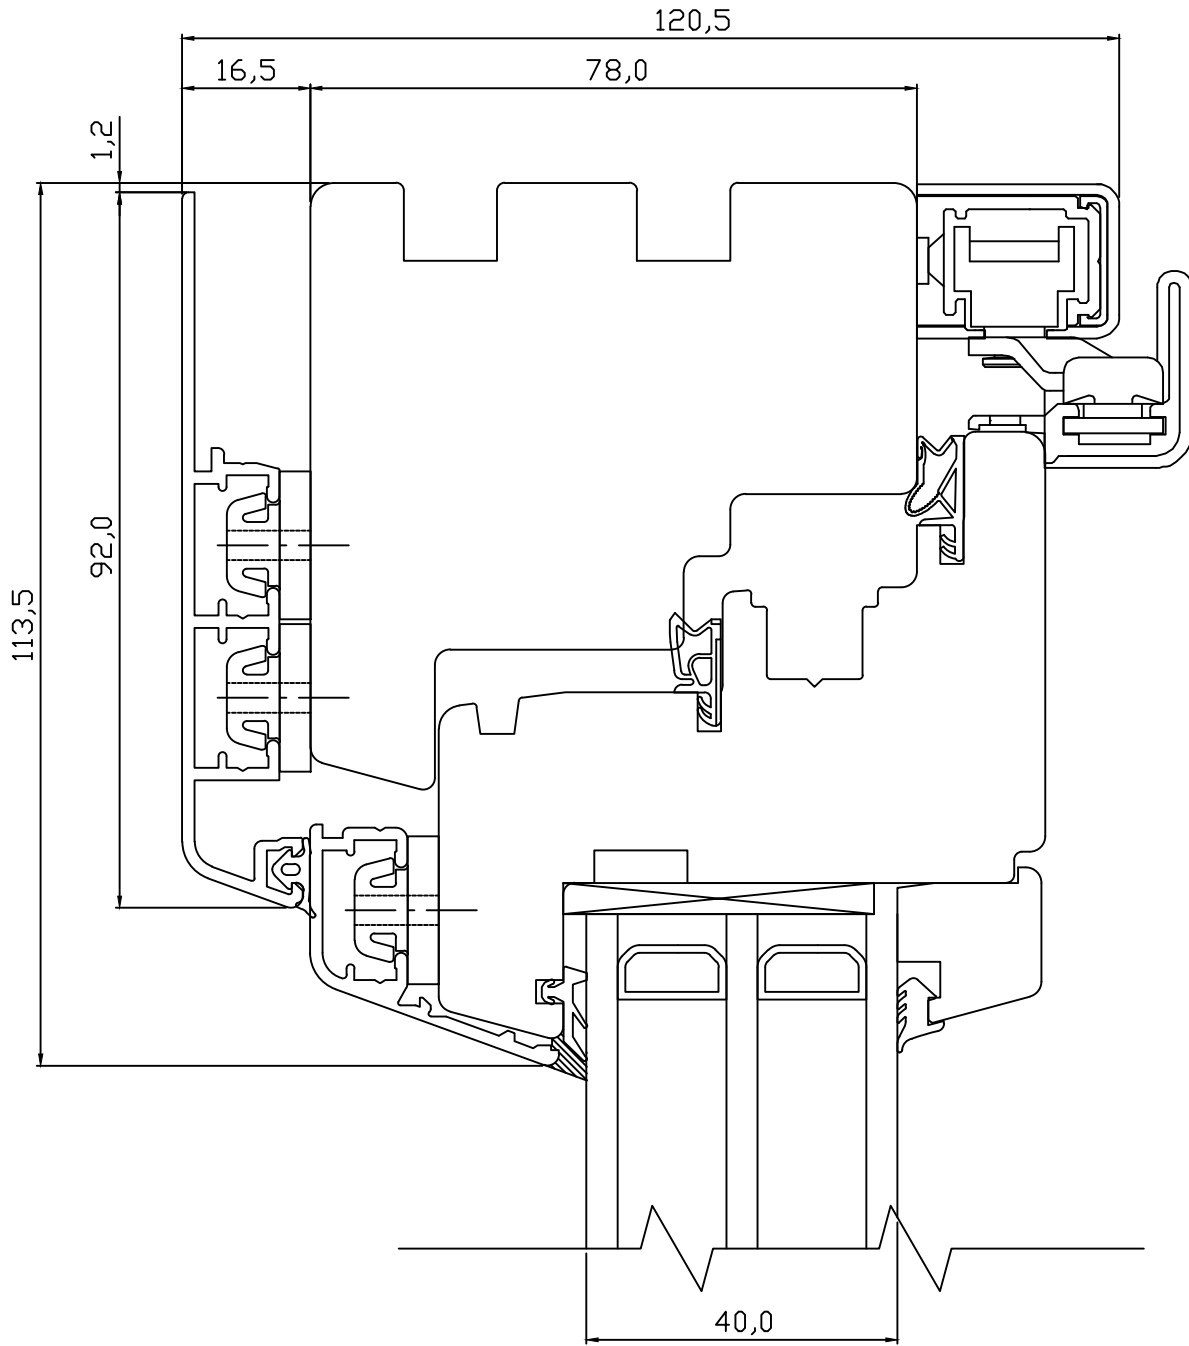

VIKING DK13 TILT & SLIDE ALUCLAD PATIO DOOR

VERSION NR:
 DKA13.2.59

**ROTO PATIO 160S
 CROSS SECTION OF HEAD**

MÕÖT: 1:1

KINNITATUD:

RN.

TOOTMINE.

Viking Window AS
Mõo, Järvamaa 72751 tlf.372 38 48 900