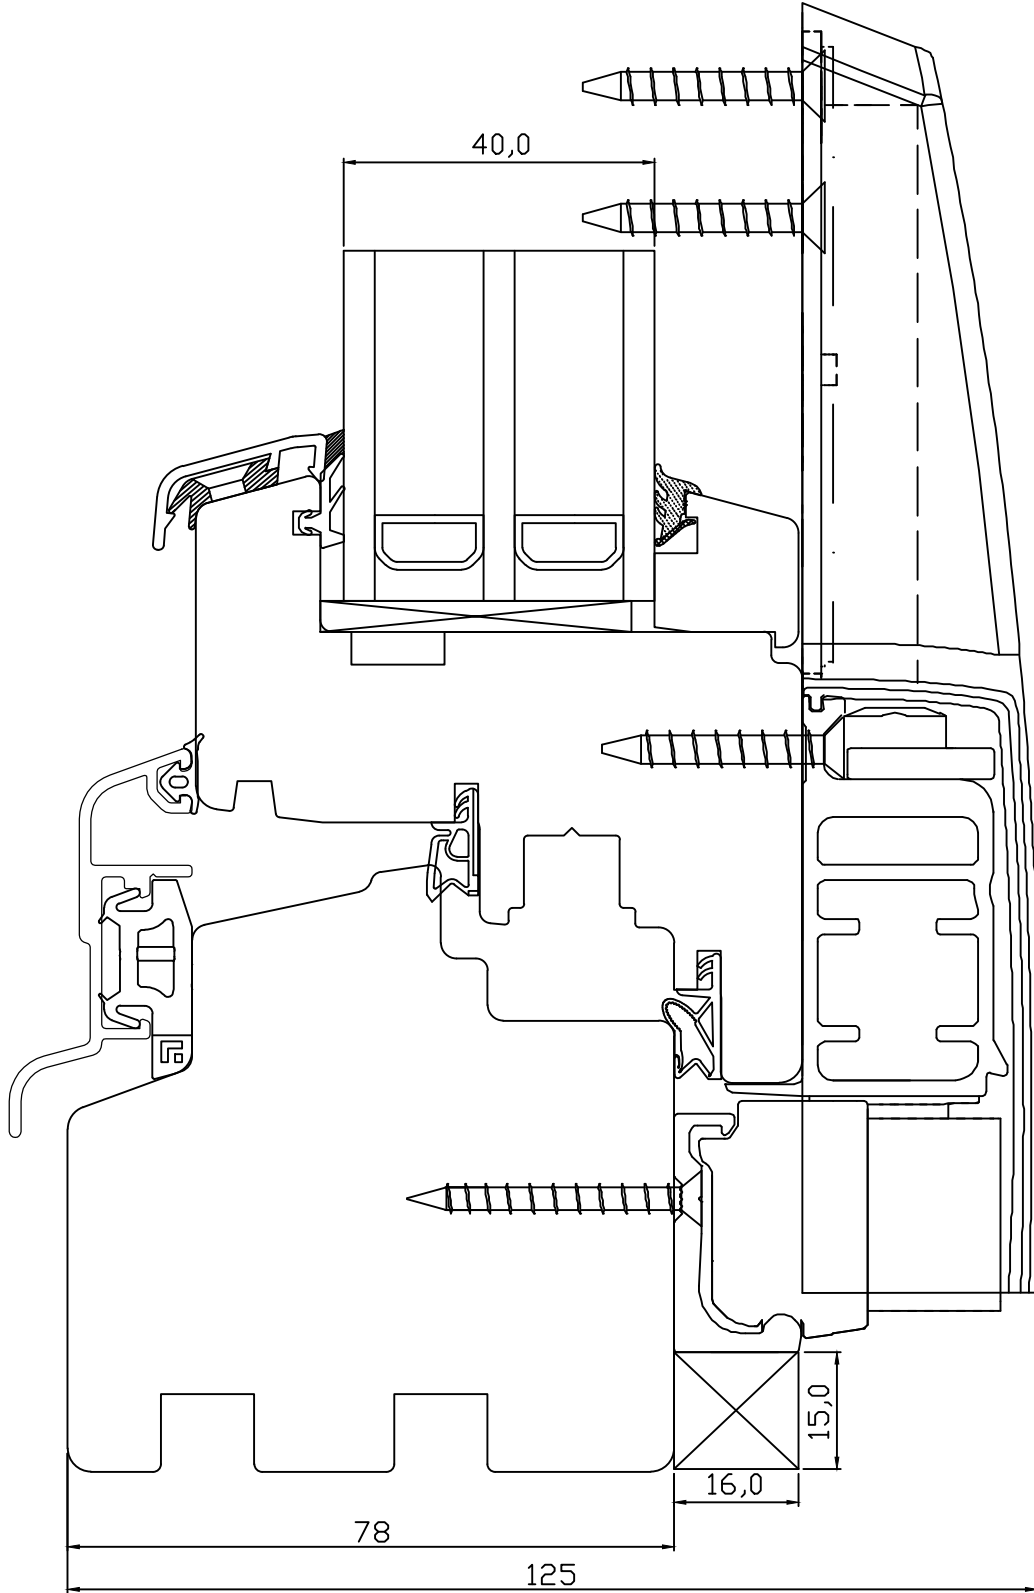

TOOTMINE.

Viking Window AS
Mõo, Järvamaa 72751 tlf.372 38 48 900

KUUPÄEV: 06.02.14 EJ.

REVISION A:

REVISION B:

REVISION C:

VIKING DK13 TILT & SLIDE PATIO DOOR

ROTO PATIO 160S

CROSS SECTION OF SILL

JOONISE NR:

DK13.2.63

MÕÖT: 1:1

KINNITATUD:

RN.

Tootja jätab endale õiguse teha muudatusi!