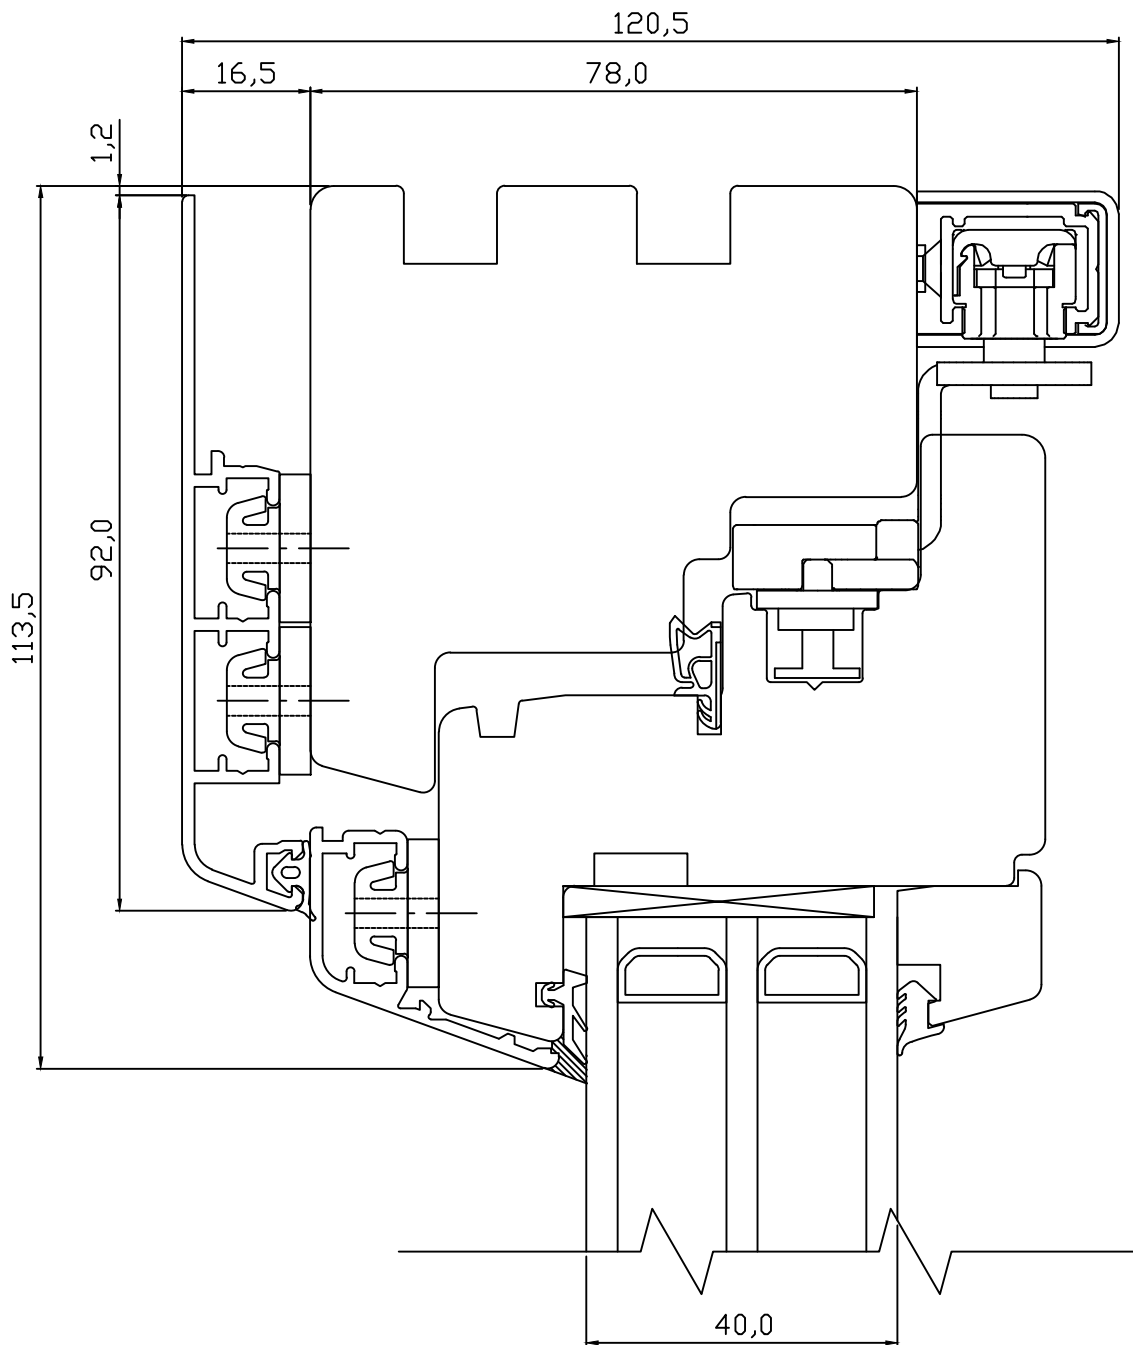

TOOTMINE.

Viking Window AS
Mõo, Järvamaa 72751 tlf.372 38 48 900

KUUPÄEV: 20.03.14 EJ.

REVISION A:

REVISION B:

REVISION C:

VIKING DK13 TILT & SLIDE ALUCLAD PATIO DOOR

ROTO PATIO 200Z

CROSS SECTION OF HEAD

VERSION NR:
DKA13.2.57

MÕÖT: 1:1

KINNITATUD:

RN.