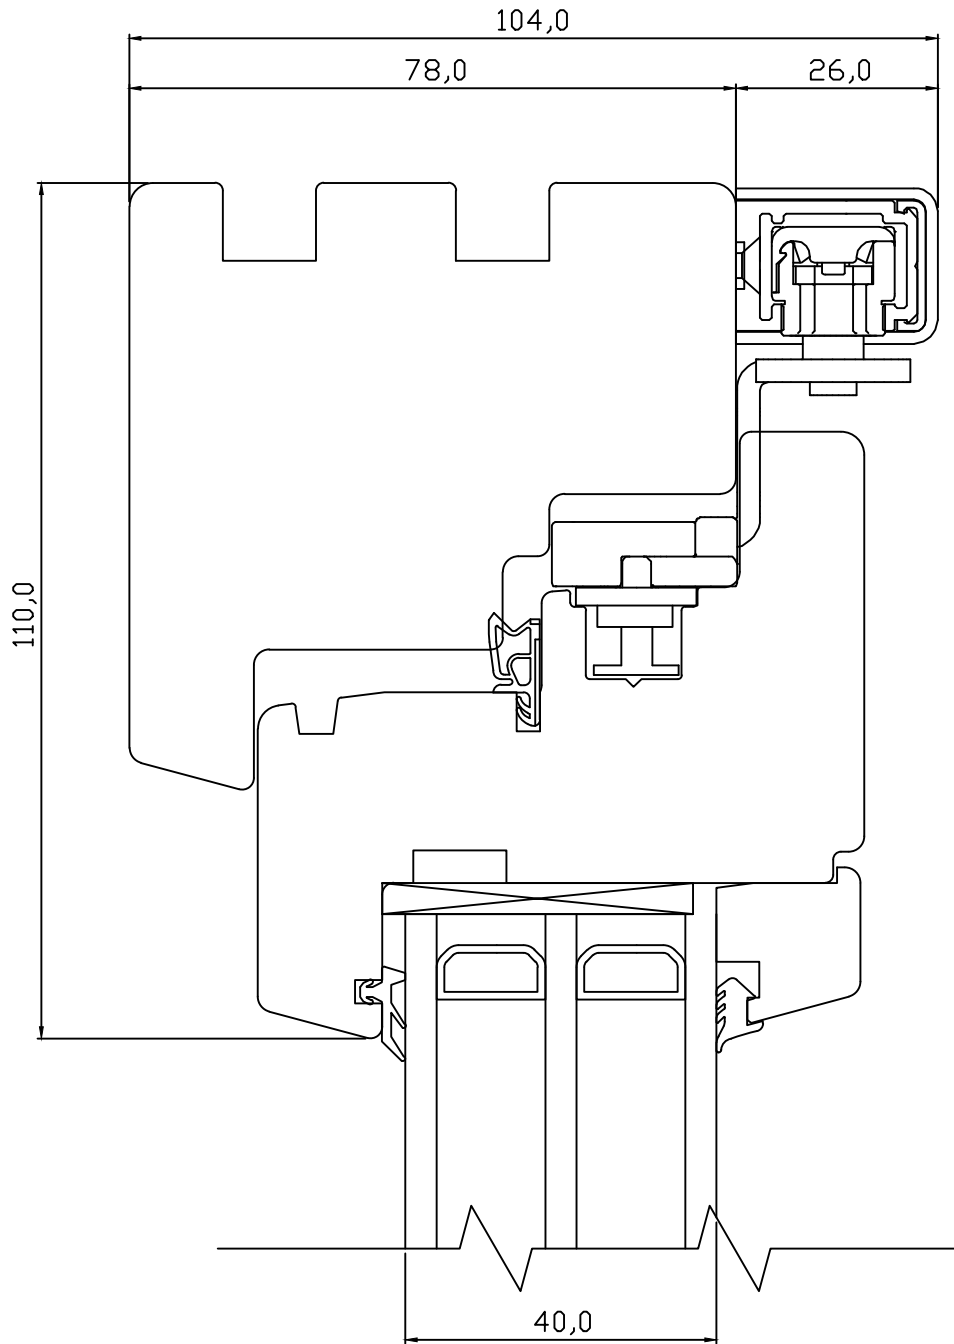

TOOTMINE.

Viking Window AS
Mõo, Järvamaa 72751 tlf.372 38 48 900

KUUPÄEV: 06.02.14 EJ.

REVISION A:

REVISION B:

REVISION C:

VIKING DK13 TILT & SLIDE PATIO DOOR

ROTO PATIO 200Z

CROSS SECTION OF HEAD

JOONISE NR:

DK13.2.60

MÕÖT: 1:1

KINNITATUD:

RN.