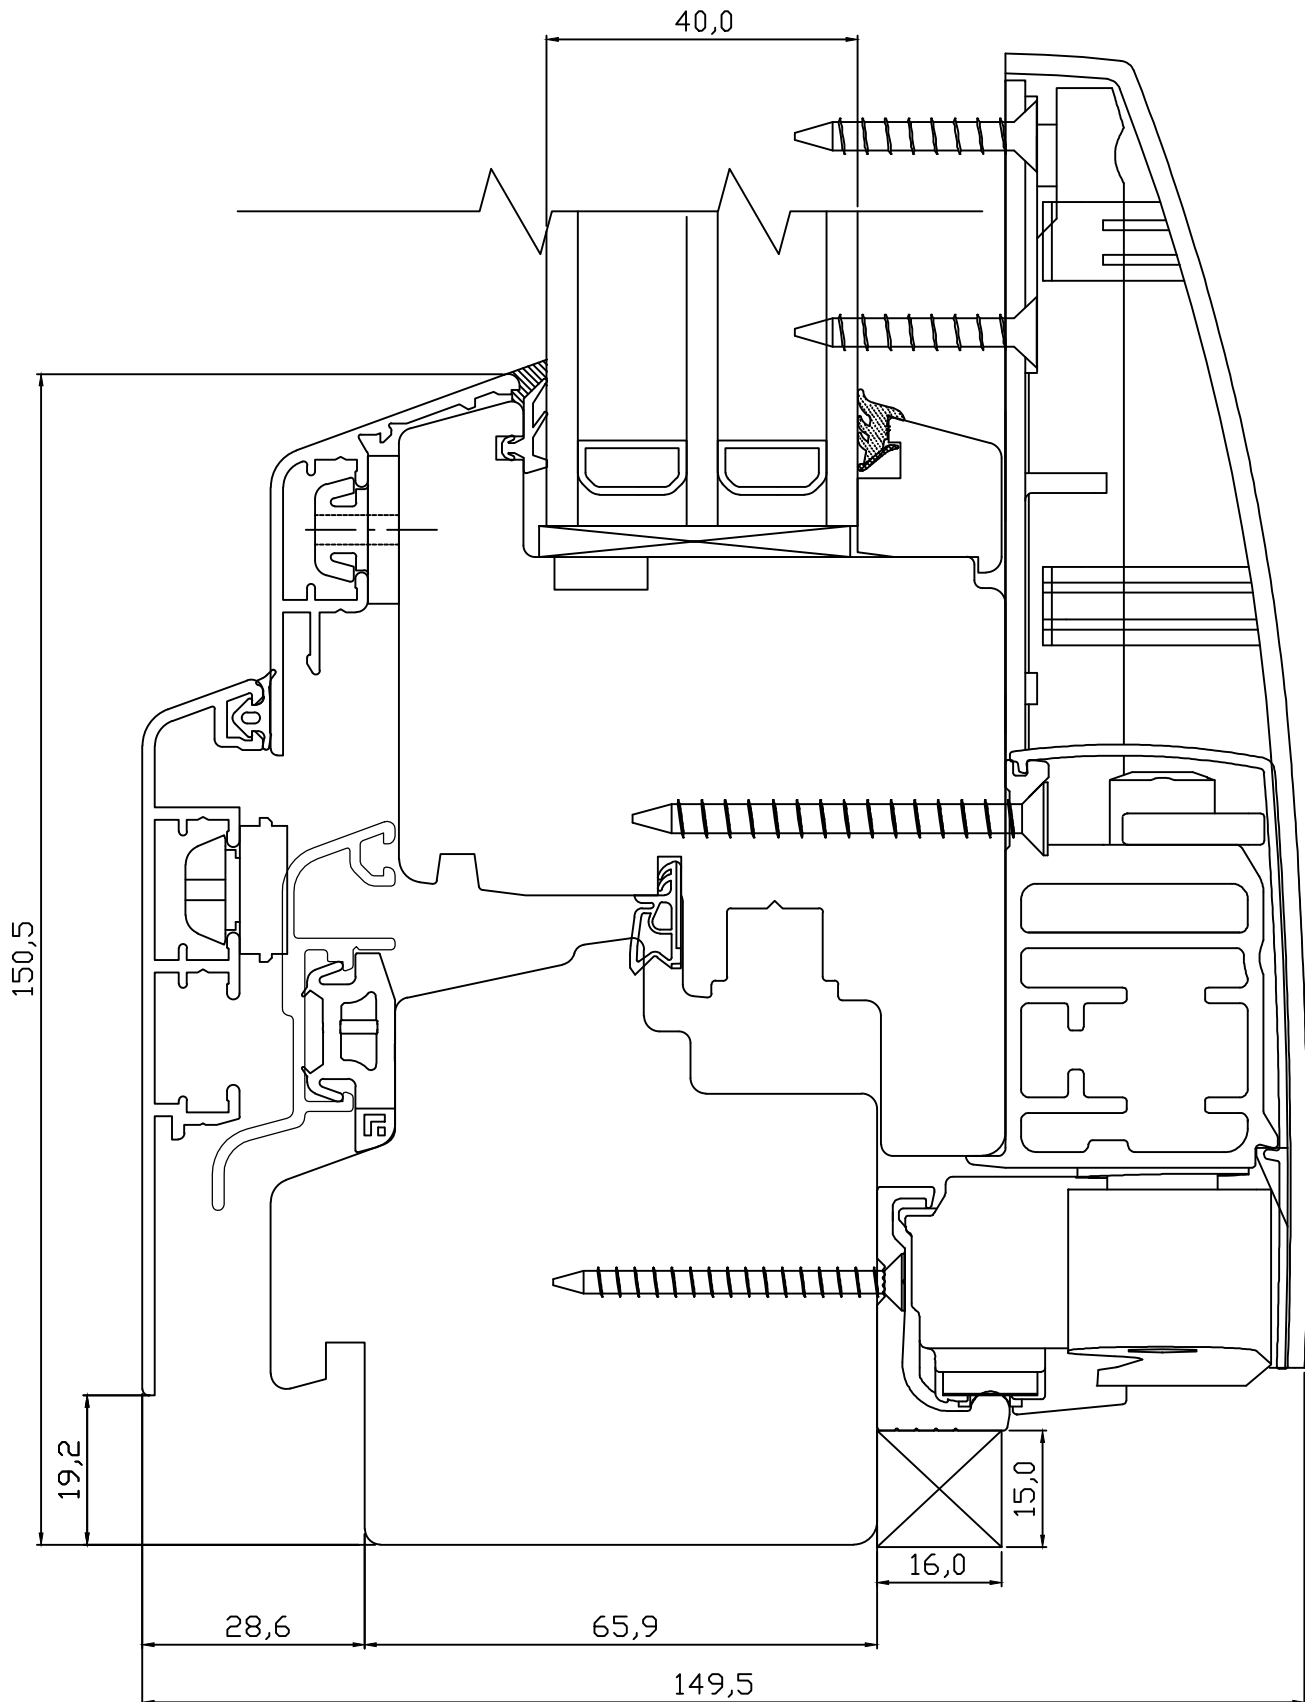

TOOTMINE.

Viking Window AS
Mõo, Järvamaa 72751 tlf.372 38 48 900

VIKING DK13 TILT & SLIDE ALUCLAD PATIO DOOR

DISPENSE NR:

DKA13.2.58

ROTO PATIO 200Z

CROSS SECTION OF SILL

KUUPÄEV: 20.03.14 EJ.

MÕÖT: 1:1

REVISION A:

REVISION B:

REVISION C:

KINNITATUD:

RN.

Tootja jätab endale õiguse teha muudatusi!