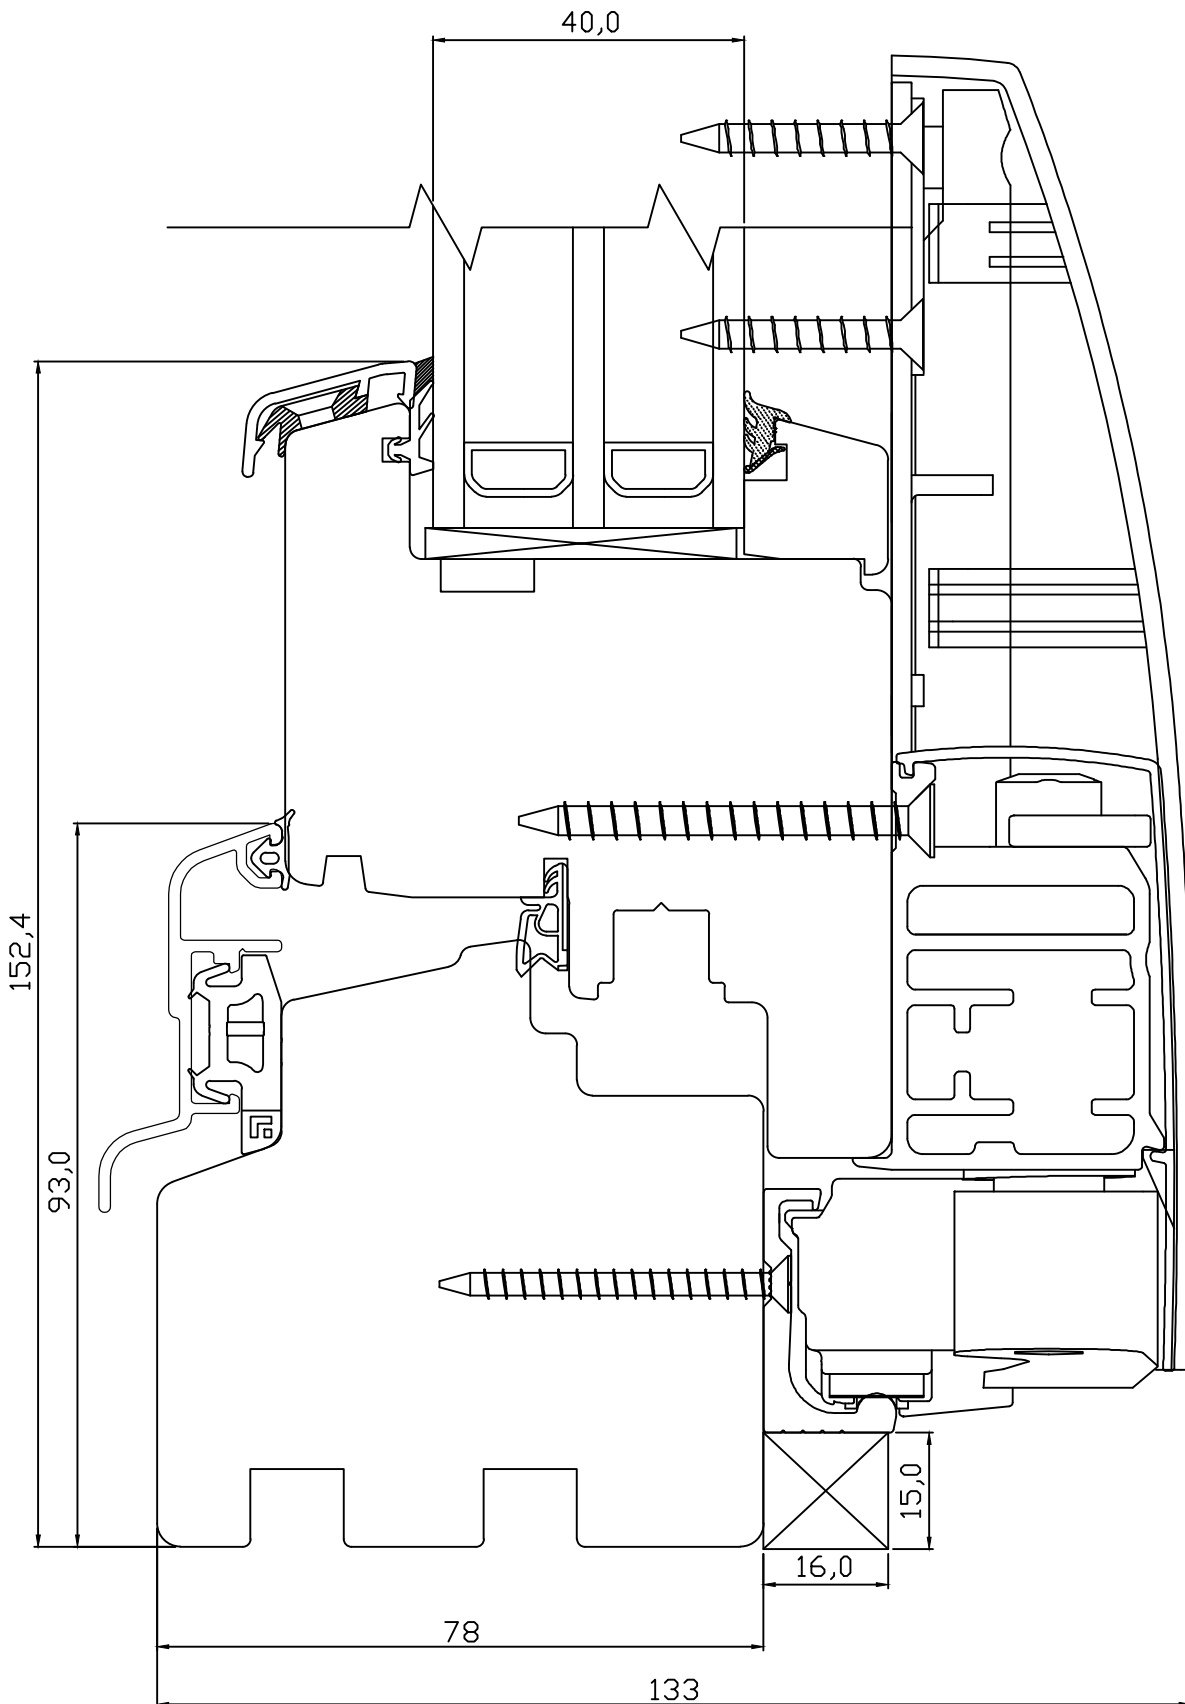

ROTO PATIO 200Z

CROSS SECTION OF SILL

JOONISE NR:

DK13.2.61

MÕÖT: 1:1

KINNITATUD:

RN.

Tootja jätab endale õiguse teha muudatusi!