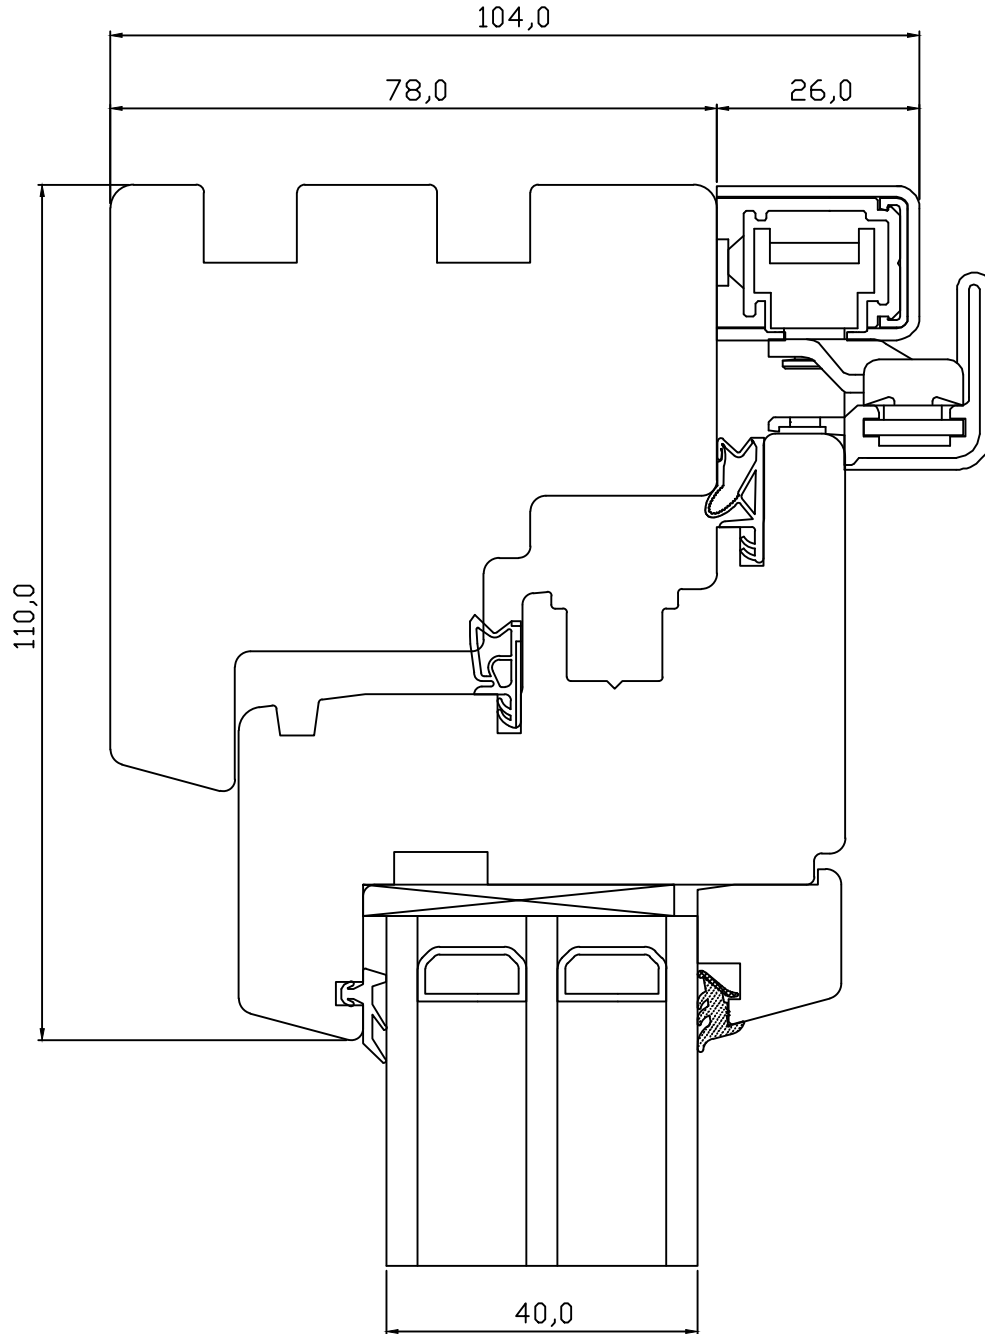

TOOTMINE.

Viking Window AS
Mäo, Järvamaa 72751 tlf.372 38 48 900

VIKING DK13 TILT & SLIDE PATIO DOOR ROTO PATIO 160S CROSS SECTION OF HEAD

JOONISE NR:
DK13.2.62

KUUPÄEV: 06.02.14

EJ.

MÕÖT: 1:1

REVISION A:

REVISION B:

REVISION C:

KINNITATUD:

VJ.