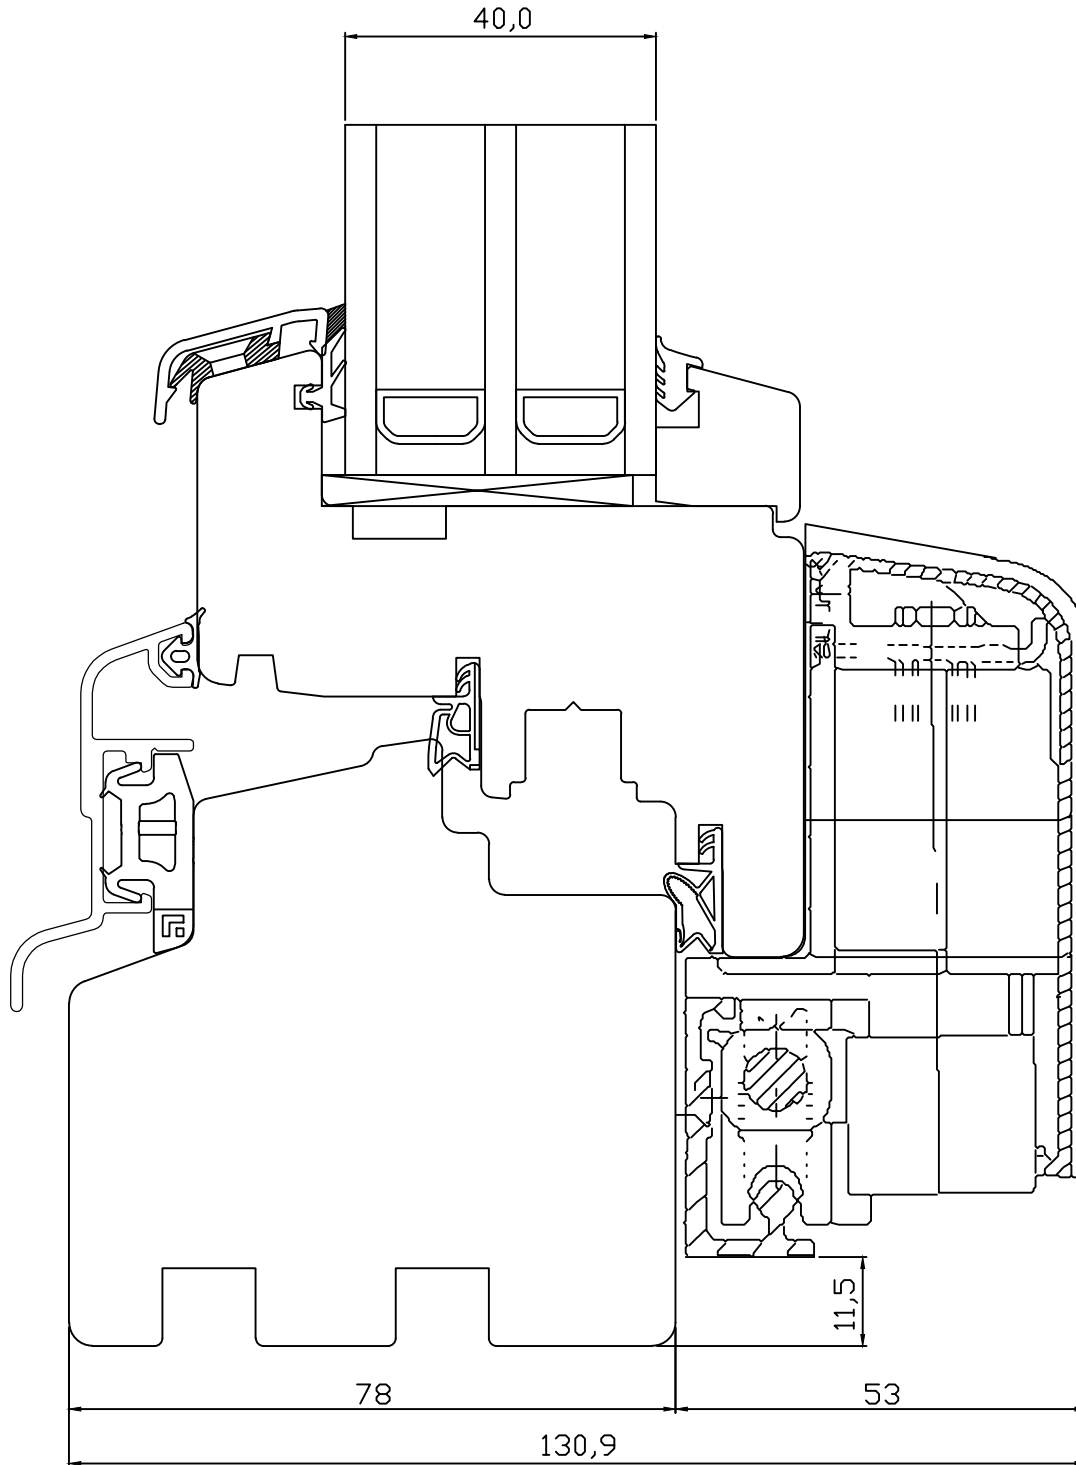

TOOTMINE.

Viking Window AS
Mäo, Järvamaa 72751 tlf.372 38 48 900

**VIKING DK13 TILT & SLIDE PATIO DOOR
CROSS SECTION OF SILL**

JOONISE NR:
DK10.2.0035

KUUPÄEV: 25.11.10 VJ.

MÕÖT: 1:1

REVISION A:

REVISION B:

REVISION C:

KINNITATUD:

RN.