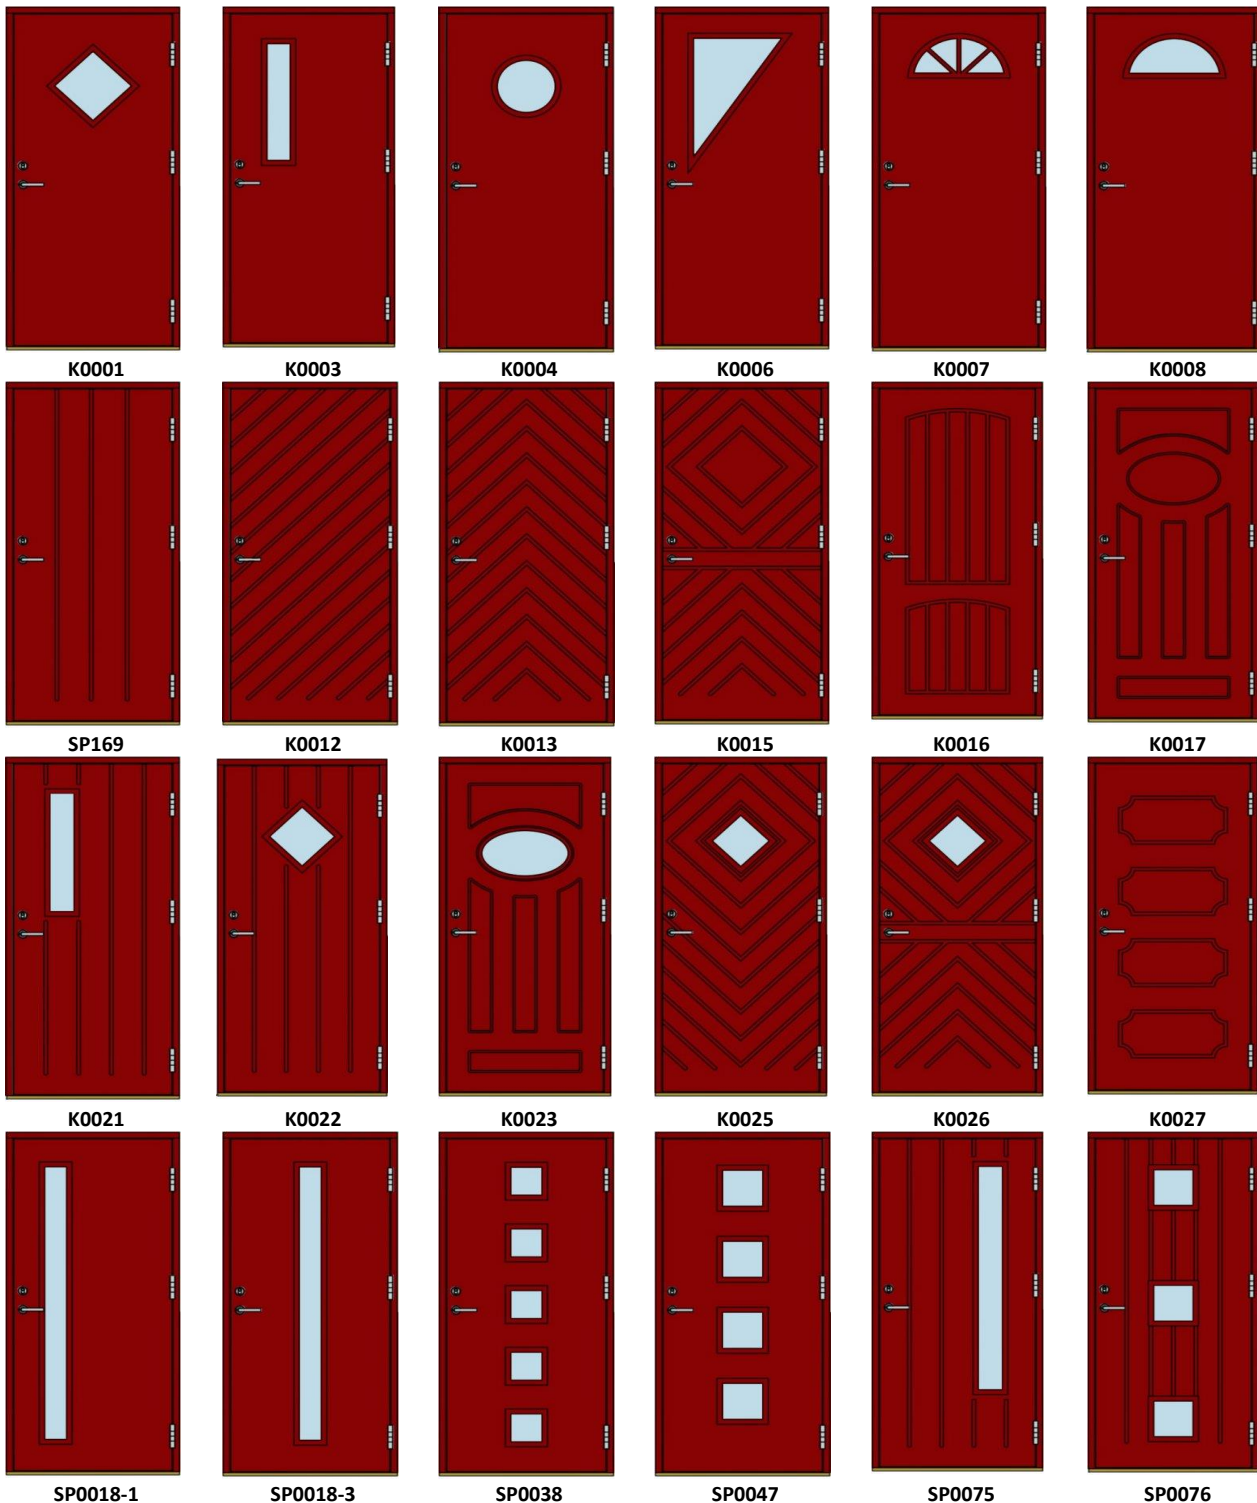

Dörrmodeller till energieffektiva Paneldörrar

Paneldörrarna har en ram av massivt trä och är fylld med polystyrol som isolerar och tål fuktighet. Aluminiumplåtar och fanér garanterar stabilitet och formhållning och 3-glas energiglaskassetter en god värmeisolering. Vi erbjuder ett flertal paneler i fanér för målning eller lasyr i olika spårade mönster eller formpressad MDF för ett mer gammaldags utseende. Nedan några exempel på vad vi kan göra.

Vi tillverkar även helt enligt önskemål och ritningar och fyller den isolerade panelen med kassetter i 3-glas med eller utan mönstrat glas. Maxmått enkeldörr 1000 x 2400 mm.

SP0077

SP0084

SP0017

SP0337

SP0340

SP0112

SP0113

SP0114

SP0116

SP0134

SP0148

SP0160_1

SP0171

SP0172

SP0177

SP0184

SP0186

SP0274

SP0283

SP0311

SP0331